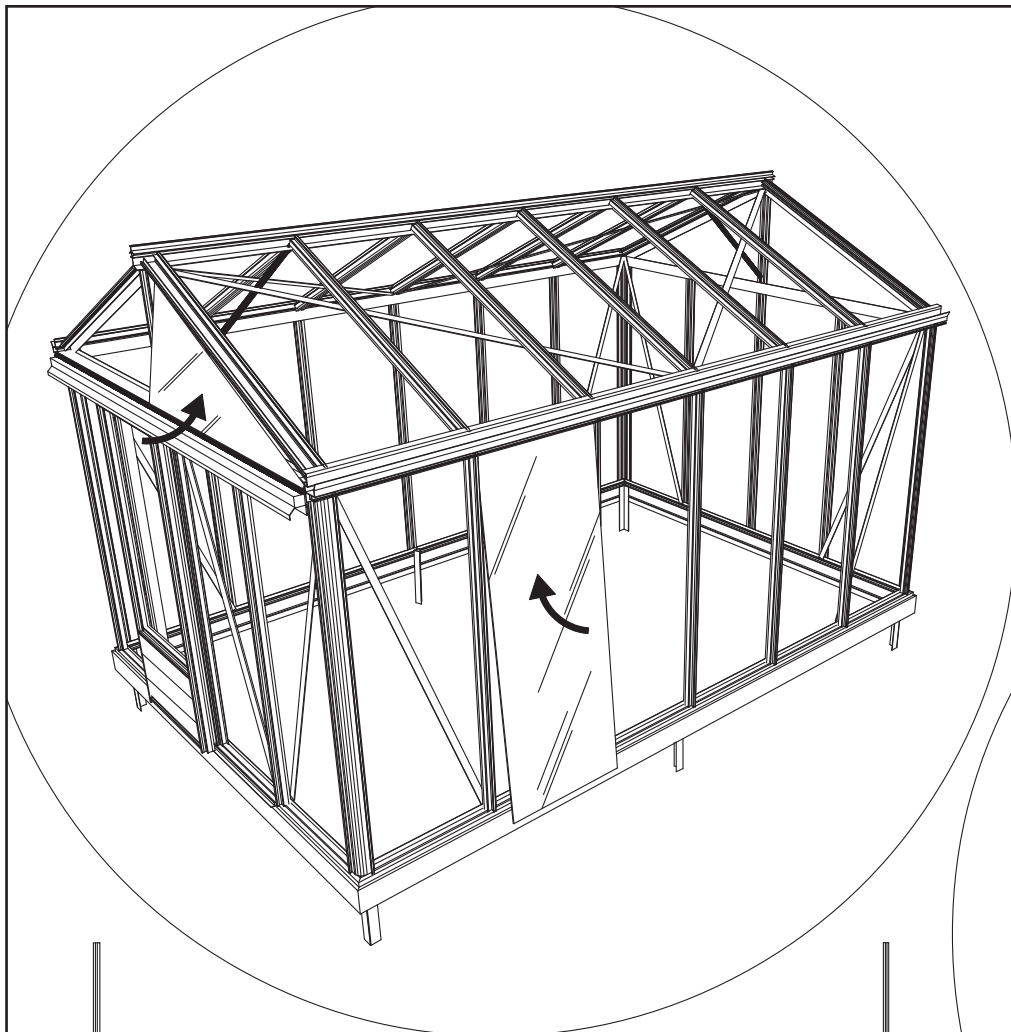

GEWÄCHSHAUS MAXI 236 | 309

236 cm

309 cm

B	L
2351	2351
3088	3088
	3825
	4562
	5299
	6036
	6773
	7510
	8247
	8984

236 cm

309 cm

236 cm

309 cm

Position der Türpfosten bei Einzeltür (ET) und Doppeltür (DT)
Achtung: Doppeltür stirnseitig nicht möglich bei 236 cm Breite

Maxi 236 cm

1633 = A
1833 = B

TYP	1633	1833
A	1650 x 730	1850 x 730
B	1250 x 730	1450 x 730
C	1650 x 573	1850 x 573
D	15x1115x550x11	15 x1115x550x11
E	425 x 730	425 x 730
F	825 x 730	825 x 730
G	1250 x 730	1250 x 730

Maxi 309 cm

TYP	1633	1833
A	1650 x 730	1850 x 730
B	1250 x 730	1450 x 730
C	1650 x 573	1850 x 573
D	15 x 1485 x 705 x 11	
E	825 x 730	825 x 730
G	1650 x 730	1650 x 730

8 mm HKP

4 mm ESG