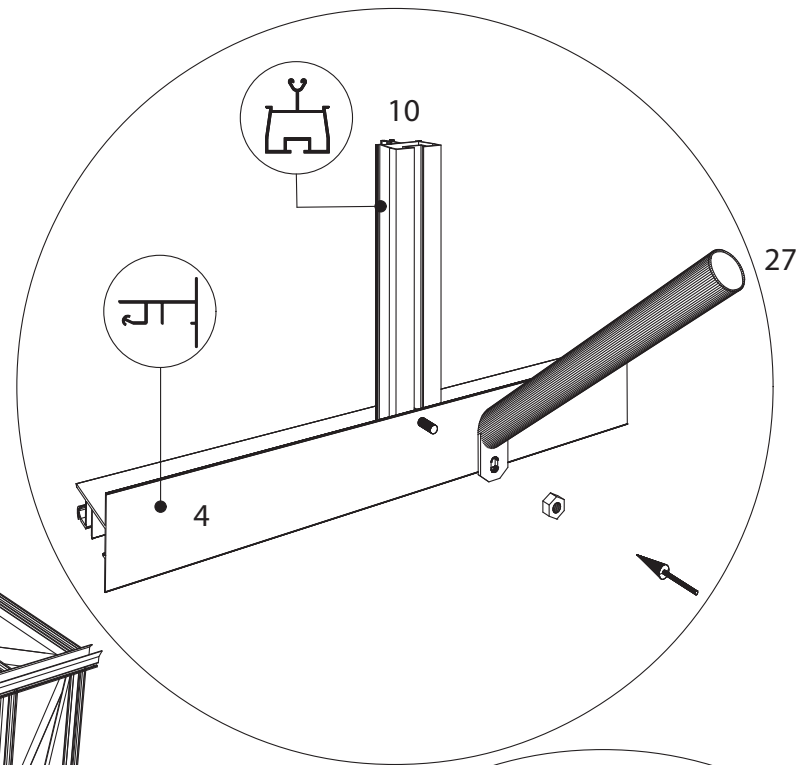

GEWÄCHSHAUS MAXI 236 | 309

236 cm

309 cm

B	L
2351	2351
3088	3088
	3825
	4562
	5299
	6036
	6773
	7510
	8247
	8984

236 cm

309 cm

236 cm

309 cm

Position der Türpfosten bei Einzeltür (ET) und Doppeltür (DT)
Achtung: Doppeltür stirnseitig nicht möglich bei 236 cm Breite

Maxi 236 cm

1633 = A
1833 = B

TYP	1633	1833
A	1650 x 730	1850 x 730
B	1250 x 730	1450 x 730
C	1650 x 573	1850 x 573
D	15x1115x550x11	15 x1115x550x11
E	425 x 730	425 x 730
F	825 x 730	825 x 730
G	1250 x 730	1250 x 730

Maxi 309 cm

TYP	1633	1833
A	1650 x 730	1850 x 730
B	1250 x 730	1450 x 730
C	1650 x 573	1850 x 573
D	15 x 1485 x 705 x 11	
E	825 x 730	825 x 730
G	1650 x 730	1650 x 730

8 mm HKP

4 mm ESG