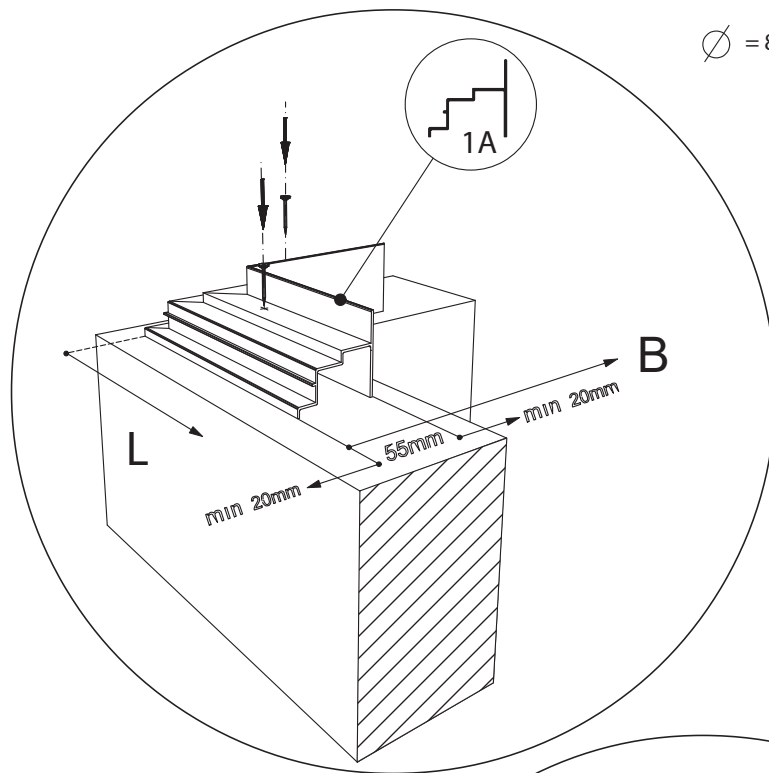

GEWÄCHSHAUS MAXI 236 | 309

236 cm

309 cm

B	L
2351	2351
3088	3088
	3825
	4562
	5299
	6036
	6773
	7510
	8247
	8984

236 cm

309 cm

236 cm

309 cm

Position der Türpfosten bei Einzeltür (ET) und Doppeltür (DT)
Achtung: Doppeltür stirnseitig nicht möglich bei 236 cm Breite

Maxi 236 cm

1633 = A
1833 = B

TYP	1633	1833
A	1650 x 730	1850 x 730
B	1250 x 730	1450 x 730
C	1650 x 573	1850 x 573
D	15x1115x550x11	15 x1115x550x11
E	425 x 730	425 x 730
F	825 x 730	825 x 730
G	1250 x 730	1250 x 730

Maxi 309 cm

TYP	1633	1833
A	1650 x 730	1850 x 730
B	1250 x 730	1450 x 730
C	1650 x 573	1850 x 573
D	15 x 1485 x 705 x 11	
E	825 x 730	825 x 730
G	1650 x 730	1650 x 730

8 mm HKP

4 mm ESG