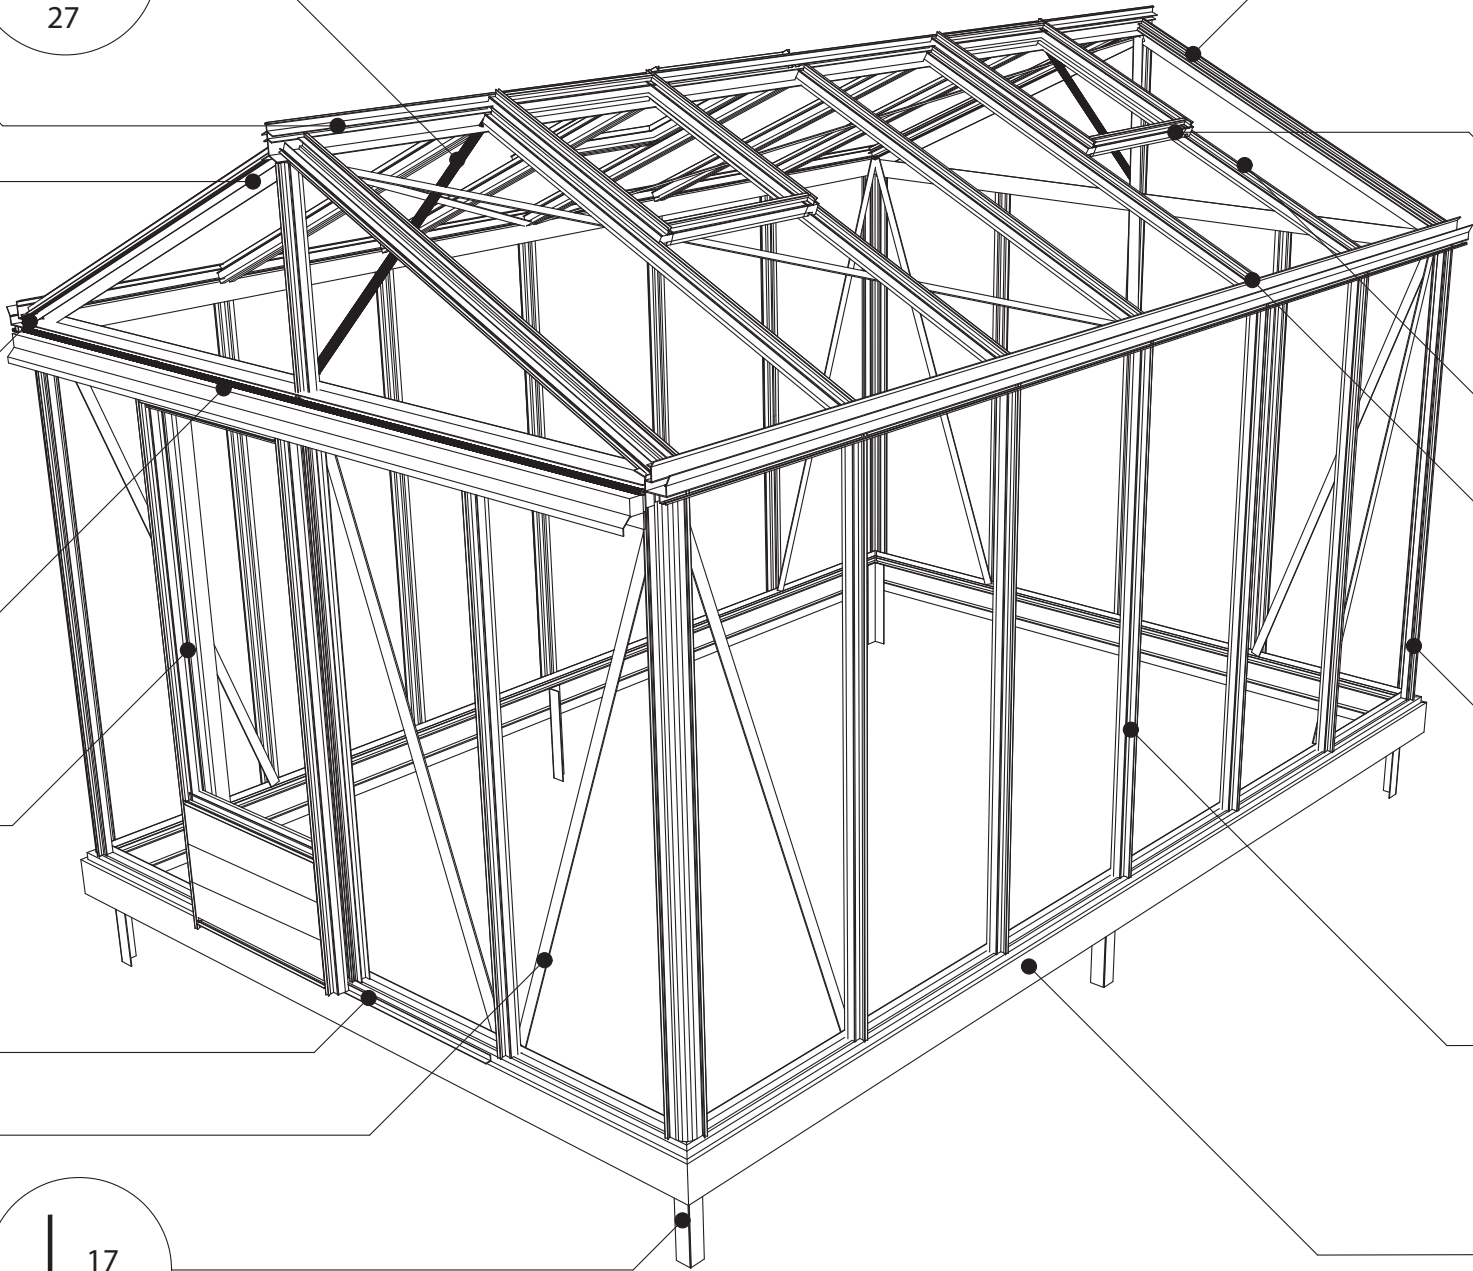

GEWÄCHSHAUS MAXI 236 | 309

236 cm

309 cm

B	L
2351	2351
3088	3088
	3825
	4562
	5299
	6036
	6773
	7510
	8247
	8984

236 cm

309 cm

236 cm

309 cm

Position der Türpfosten bei Einzeltür (ET) und Doppeltür (DT)
Achtung: Doppeltür stirnseitig nicht möglich bei 236 cm Breite

Maxi 236 cm

1633 = A
1833 = B

TYP	1633	1833
A	1650 x 730	1850 x 730
B	1250 x 730	1450 x 730
C	1650 x 573	1850 x 573
D	15x1115x550x11	15 x1115x550x11
E	425 x 730	425 x 730
F	825 x 730	825 x 730
G	1250 x 730	1250 x 730

Maxi 309 cm

TYP	1633	1833
A	1650 x 730	1850 x 730
B	1250 x 730	1450 x 730
C	1650 x 573	1850 x 573
D	15 x 1485 x 705 x 11	
E	825 x 730	825 x 730
G	1650 x 730	1650 x 730

8 mm HKP

4 mm ESG