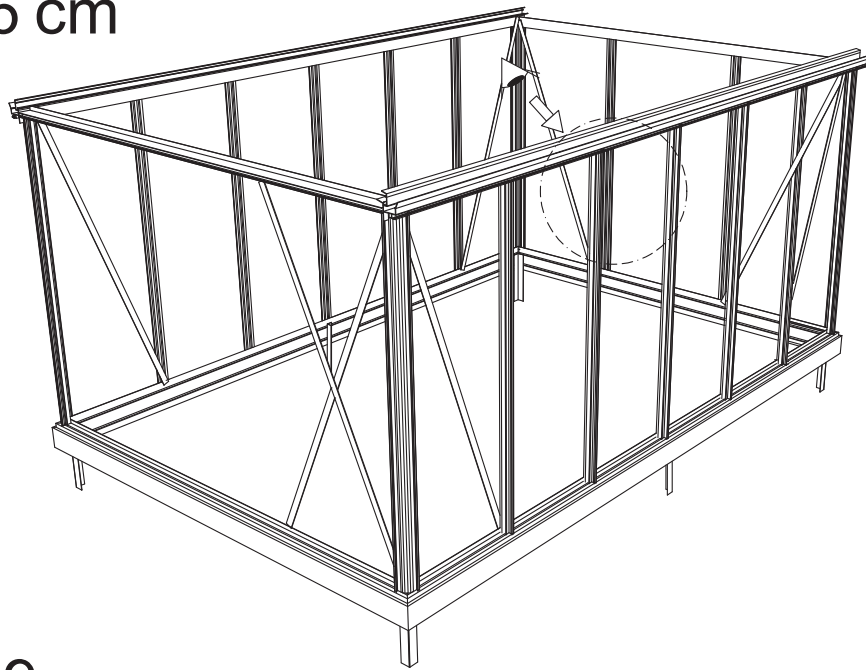

GEWÄCHSHAUS MAXI 236 | 309

236 cm

309 cm

B	L
2351	2351
3088	3088
	3825
	4562
	5299
	6036
	6773
	7510
	8247
	8984

236 cm

309 cm

236 cm

309 cm

Position der Türpfosten bei Einzeltür (ET) und Doppeltür (DT)
Achtung: Doppeltür stirnseitig nicht möglich bei 236 cm Breite

Maxi 236 cm

1633 = A
1833 = B

TYP	1633	1833
A	1650 x 730	1850 x 730
B	1250 x 730	1450 x 730
C	1650 x 573	1850 x 573
D	15x1115x550x11	15 x1115x550x11
E	425 x 730	425 x 730
F	825 x 730	825 x 730
G	1250 x 730	1250 x 730

Maxi 309 cm

TYP	1633	1833
A	1650 x 730	1850 x 730
B	1250 x 730	1450 x 730
C	1650 x 573	1850 x 573
D	15 x 1485 x 705 x 11	
E	825 x 730	825 x 730
G	1650 x 730	1650 x 730

8 mm HKP

4 mm ESG