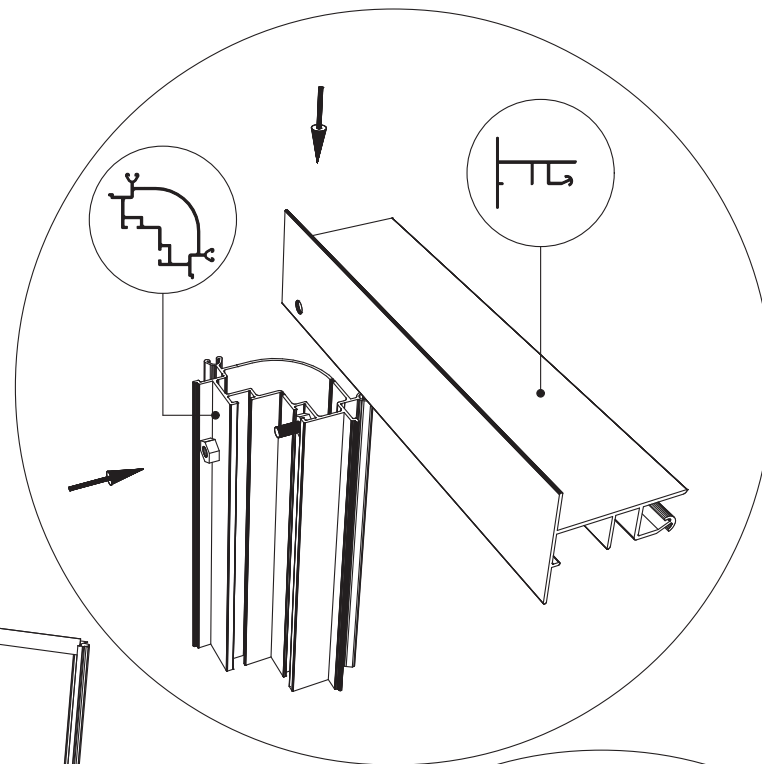

GEWÄCHSHAUS MAXI 236 | 309

236 cm

309 cm

B	L
2351	2351
3088	3088
	3825
	4562
	5299
	6036
	6773
	7510
	8247
	8984

236 cm

309 cm

236 cm

309 cm

Position der Türpfosten bei Einzeltür (ET) und Doppeltür (DT)
Achtung: Doppeltür stirnseitig nicht möglich bei 236 cm Breite

Maxi 236 cm

1633 = A
1833 = B

TYP	1633	1833
A	1650 x 730	1850 x 730
B	1250 x 730	1450 x 730
C	1650 x 573	1850 x 573
D	15x1115x550x11	15 x1115x550x11
E	425 x 730	425 x 730
F	825 x 730	825 x 730
G	1250 x 730	1250 x 730

Maxi 309 cm

TYP	1633	1833
A	1650 x 730	1850 x 730
B	1250 x 730	1450 x 730
C	1650 x 573	1850 x 573
D	15 x 1485 x 705 x 11	
E	825 x 730	825 x 730
G	1650 x 730	1650 x 730

8 mm HKP

4 mm ESG