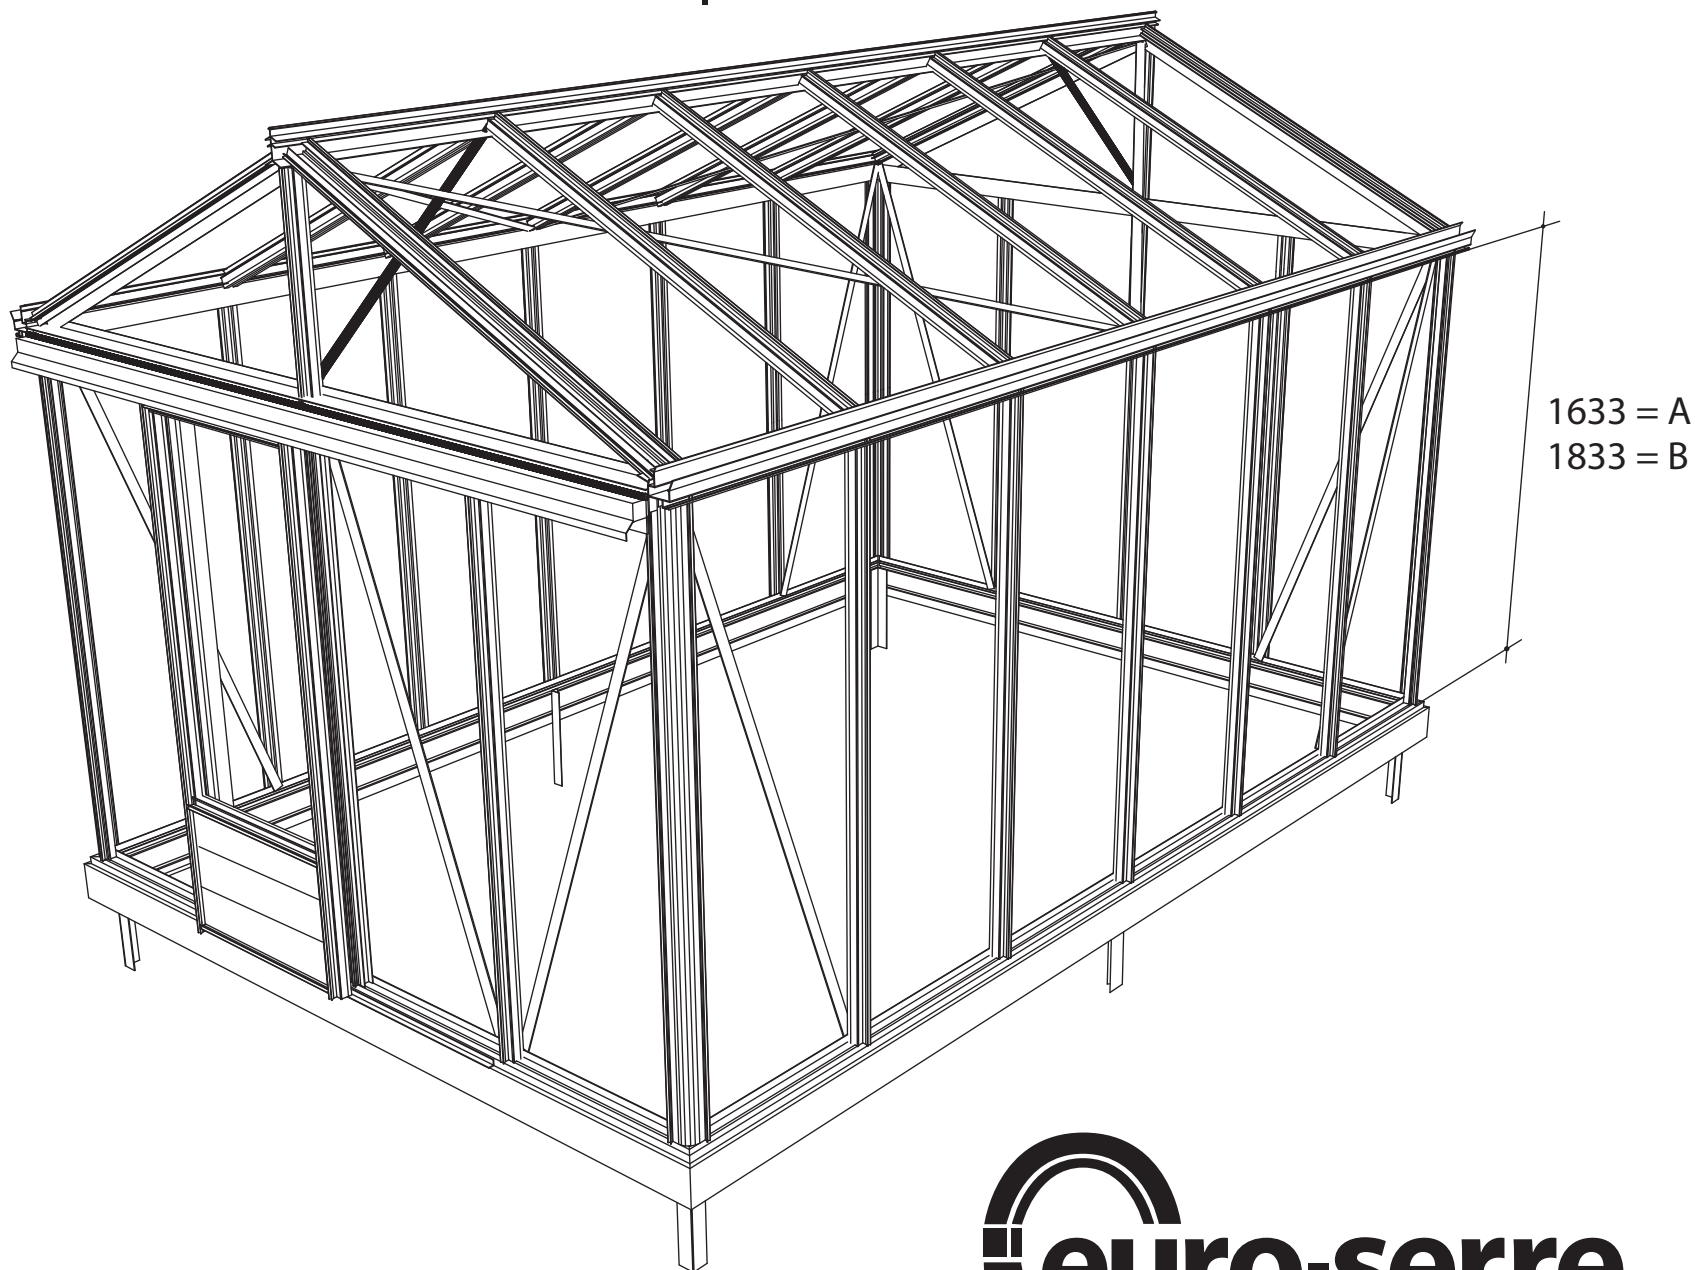

GEWÄCHSHAUS MAXI 236 | 309

236 cm

309 cm

B	L
2351	2351
3088	3088
	3825
	4562
	5299
	6036
	6773
	7510
	8247
	8984

236 cm

309 cm

236 cm

309 cm

Position der Türpfosten bei Einzeltür (ET) und Doppeltür (DT)
Achtung: Doppeltür stirnseitig nicht möglich bei 236 cm Breite

Maxi 236 cm

1633 = A
1833 = B

TYP	1633	1833
A	1650 x 730	1850 x 730
B	1250 x 730	1450 x 730
C	1650 x 573	1850 x 573
D	15x1115x550x11	15 x1115x550x11
E	425 x 730	425 x 730
F	825 x 730	825 x 730
G	1250 x 730	1250 x 730

Maxi 309 cm

TYP	1633	1833
A	1650 x 730	1850 x 730
B	1250 x 730	1450 x 730
C	1650 x 573	1850 x 573
D	15 x 1485 x 705 x 11	
E	825 x 730	825 x 730
G	1650 x 730	1650 x 730

8 mm HKP

4 mm ESG