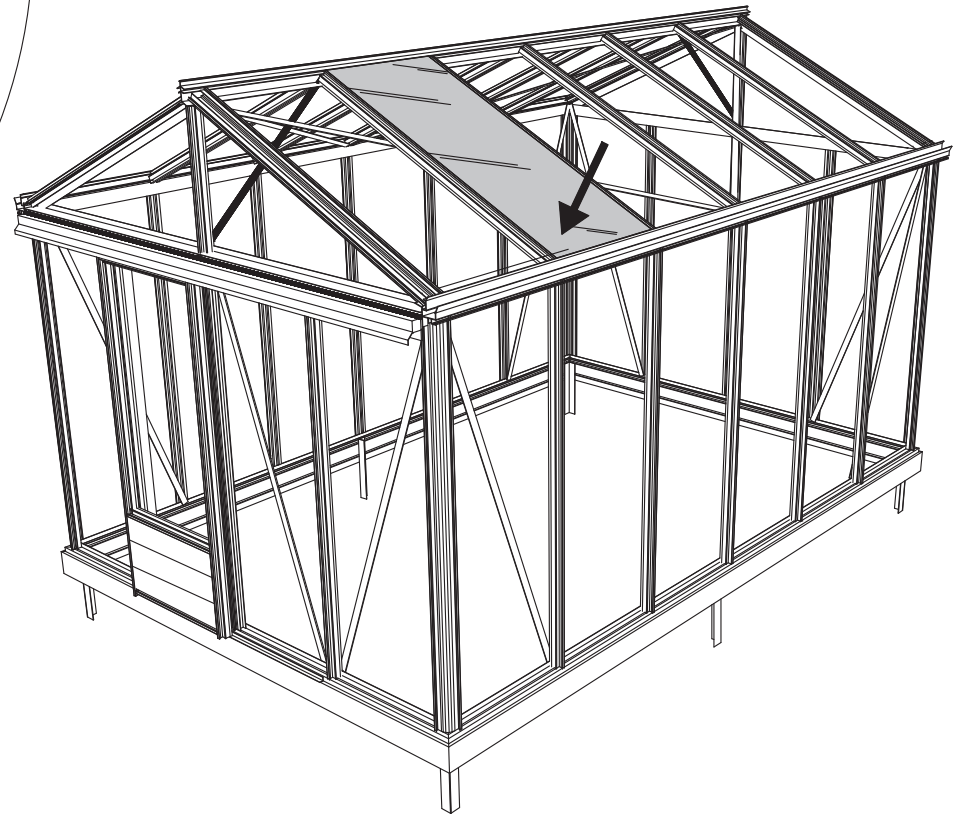

GEWÄCHSHAUS MAXI 236 | 309

236 cm

309 cm

B	L
2351	2351
3088	3088
	3825
	4562
	5299
	6036
	6773
	7510
	8247
	8984

236 cm

309 cm

236 cm

309 cm

Position der Türpfosten bei Einzeltür (ET) und Doppeltür (DT)
Achtung: Doppeltür stirnseitig nicht möglich bei 236 cm Breite

Maxi 236 cm

1633 = A
1833 = B

TYP	1633	1833
A	1650 x 730	1850 x 730
B	1250 x 730	1450 x 730
C	1650 x 573	1850 x 573
D	15x1115x550x11	15 x1115x550x11
E	425 x 730	425 x 730
F	825 x 730	825 x 730
G	1250 x 730	1250 x 730

Maxi 309 cm

TYP	1633	1833
A	1650 x 730	1850 x 730
B	1250 x 730	1450 x 730
C	1650 x 573	1850 x 573
D	15 x 1485 x 705 x 11	
E	825 x 730	825 x 730
G	1650 x 730	1650 x 730

8 mm HKP

4 mm ESG