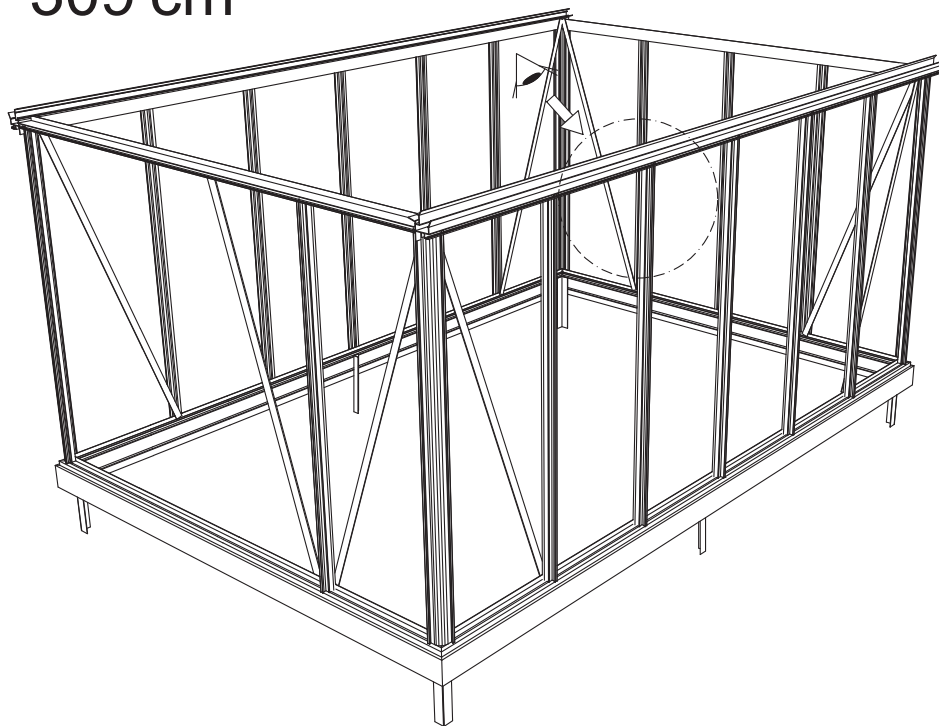

GEWÄCHSHAUS MAXI 236 | 309

236 cm

309 cm

B	L
2351	2351
3088	3088
	3825
	4562
	5299
	6036
	6773
	7510
	8247
	8984

236 cm

309 cm

236 cm

309 cm

Position der Türpfosten bei Einzeltür (ET) und Doppeltür (DT)
Achtung: Doppeltür stirnseitig nicht möglich bei 236 cm Breite

Maxi 236 cm

1633 = A
1833 = B

TYP	1633	1833
A	1650 x 730	1850 x 730
B	1250 x 730	1450 x 730
C	1650 x 573	1850 x 573
D	15x1115x550x11	15 x1115x550x11
E	425 x 730	425 x 730
F	825 x 730	825 x 730
G	1250 x 730	1250 x 730

Maxi 309 cm

TYP	1633	1833
A	1650 x 730	1850 x 730
B	1250 x 730	1450 x 730
C	1650 x 573	1850 x 573
D	15 x 1485 x 705 x 11	
E	825 x 730	825 x 730
G	1650 x 730	1650 x 730

8 mm HKP

4 mm ESG