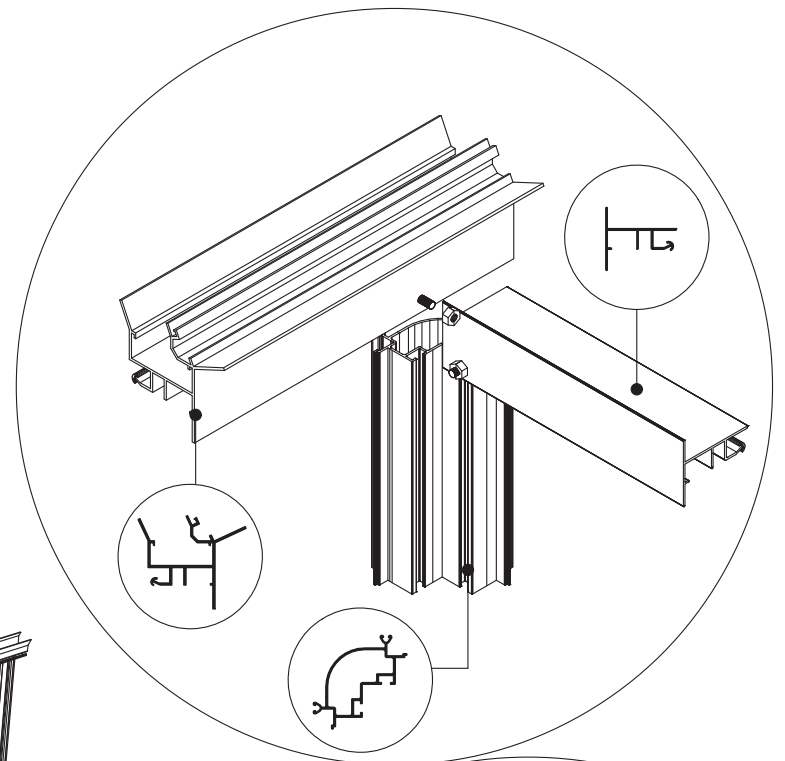

GEWÄCHSHAUS MAXI 236 | 309

236 cm

309 cm

B	L
2351	2351
3088	3088
	3825
	4562
	5299
	6036
	6773
	7510
	8247
	8984

236 cm

309 cm

236 cm

309 cm

Position der Türpfosten bei Einzeltür (ET) und Doppeltür (DT)
Achtung: Doppeltür stirnseitig nicht möglich bei 236 cm Breite

Maxi 236 cm

1633 = A
1833 = B

TYP	1633	1833
A	1650 x 730	1850 x 730
B	1250 x 730	1450 x 730
C	1650 x 573	1850 x 573
D	15x1115x550x11	15 x1115x550x11
E	425 x 730	425 x 730
F	825 x 730	825 x 730
G	1250 x 730	1250 x 730

Maxi 309 cm

TYP	1633	1833
A	1650 x 730	1850 x 730
B	1250 x 730	1450 x 730
C	1650 x 573	1850 x 573
D	15 x 1485 x 705 x 11	
E	825 x 730	825 x 730
G	1650 x 730	1650 x 730

8 mm HKP

4 mm ESG