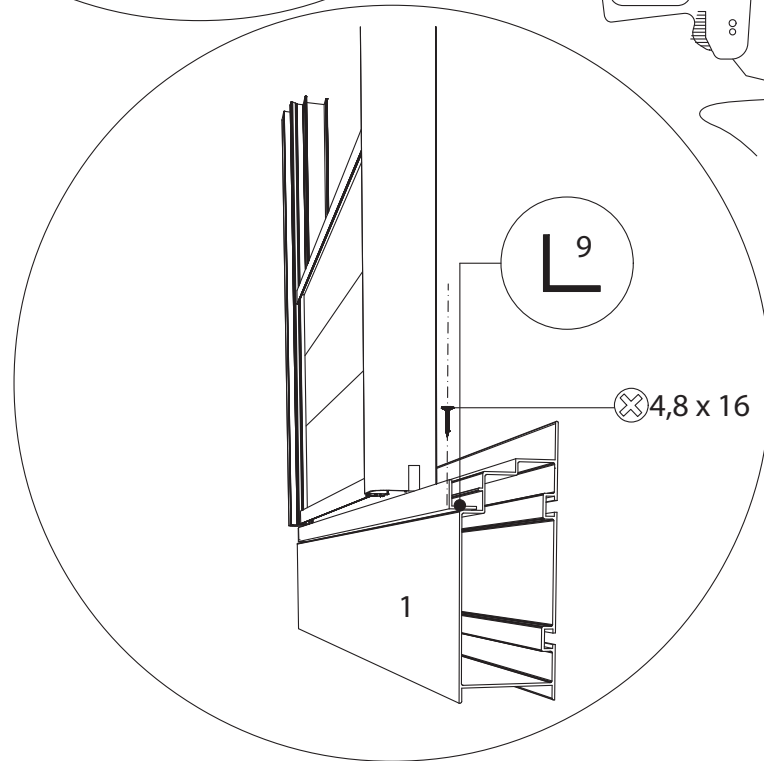

GEWÄCHSHAUS MAXI 236 | 309

236 cm

309 cm

B	L
2351	2351
3088	3088
	3825
	4562
	5299
	6036
	6773
	7510
	8247
	8984

236 cm

309 cm

236 cm

309 cm

Position der Türpfosten bei Einzeltür (ET) und Doppeltür (DT)
Achtung: Doppeltür stirnseitig nicht möglich bei 236 cm Breite

Maxi 236 cm

1633 = A
1833 = B

TYP	1633	1833
A	1650 x 730	1850 x 730
B	1250 x 730	1450 x 730
C	1650 x 573	1850 x 573
D	15x1115x550x11	15 x1115x550x11
E	425 x 730	425 x 730
F	825 x 730	825 x 730
G	1250 x 730	1250 x 730

Maxi 309 cm

TYP	1633	1833
A	1650 x 730	1850 x 730
B	1250 x 730	1450 x 730
C	1650 x 573	1850 x 573
D	15 x 1485 x 705 x 11	
E	825 x 730	825 x 730
G	1650 x 730	1650 x 730

8 mm HKP

4 mm ESG