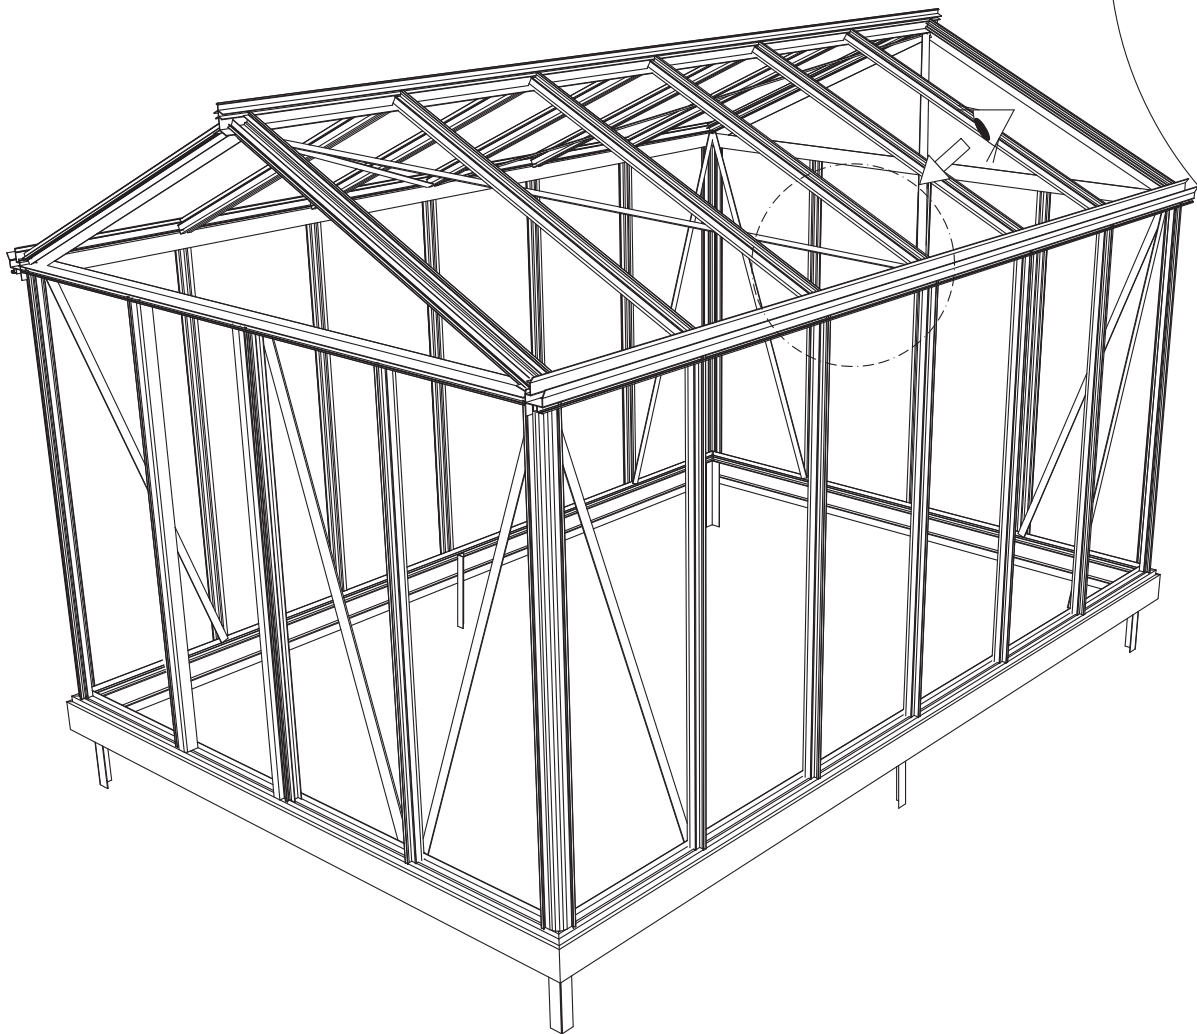

GEWÄCHSHAUS MAXI 236 | 309

236 cm

309 cm

B	L
2351	2351
3088	3088
	3825
	4562
	5299
	6036
	6773
	7510
	8247
	8984

236 cm

309 cm

236 cm

309 cm

Position der Türpfosten bei Einzeltür (ET) und Doppeltür (DT)
Achtung: Doppeltür stirnseitig nicht möglich bei 236 cm Breite

Maxi 236 cm

1633 = A
1833 = B

TYP	1633	1833
A	1650 x 730	1850 x 730
B	1250 x 730	1450 x 730
C	1650 x 573	1850 x 573
D	15x1115x550x11	15 x1115x550x11
E	425 x 730	425 x 730
F	825 x 730	825 x 730
G	1250 x 730	1250 x 730

Maxi 309 cm

TYP	1633	1833
A	1650 x 730	1850 x 730
B	1250 x 730	1450 x 730
C	1650 x 573	1850 x 573
D	15 x 1485 x 705 x 11	
E	825 x 730	825 x 730
G	1650 x 730	1650 x 730

8 mm HKP

4 mm ESG