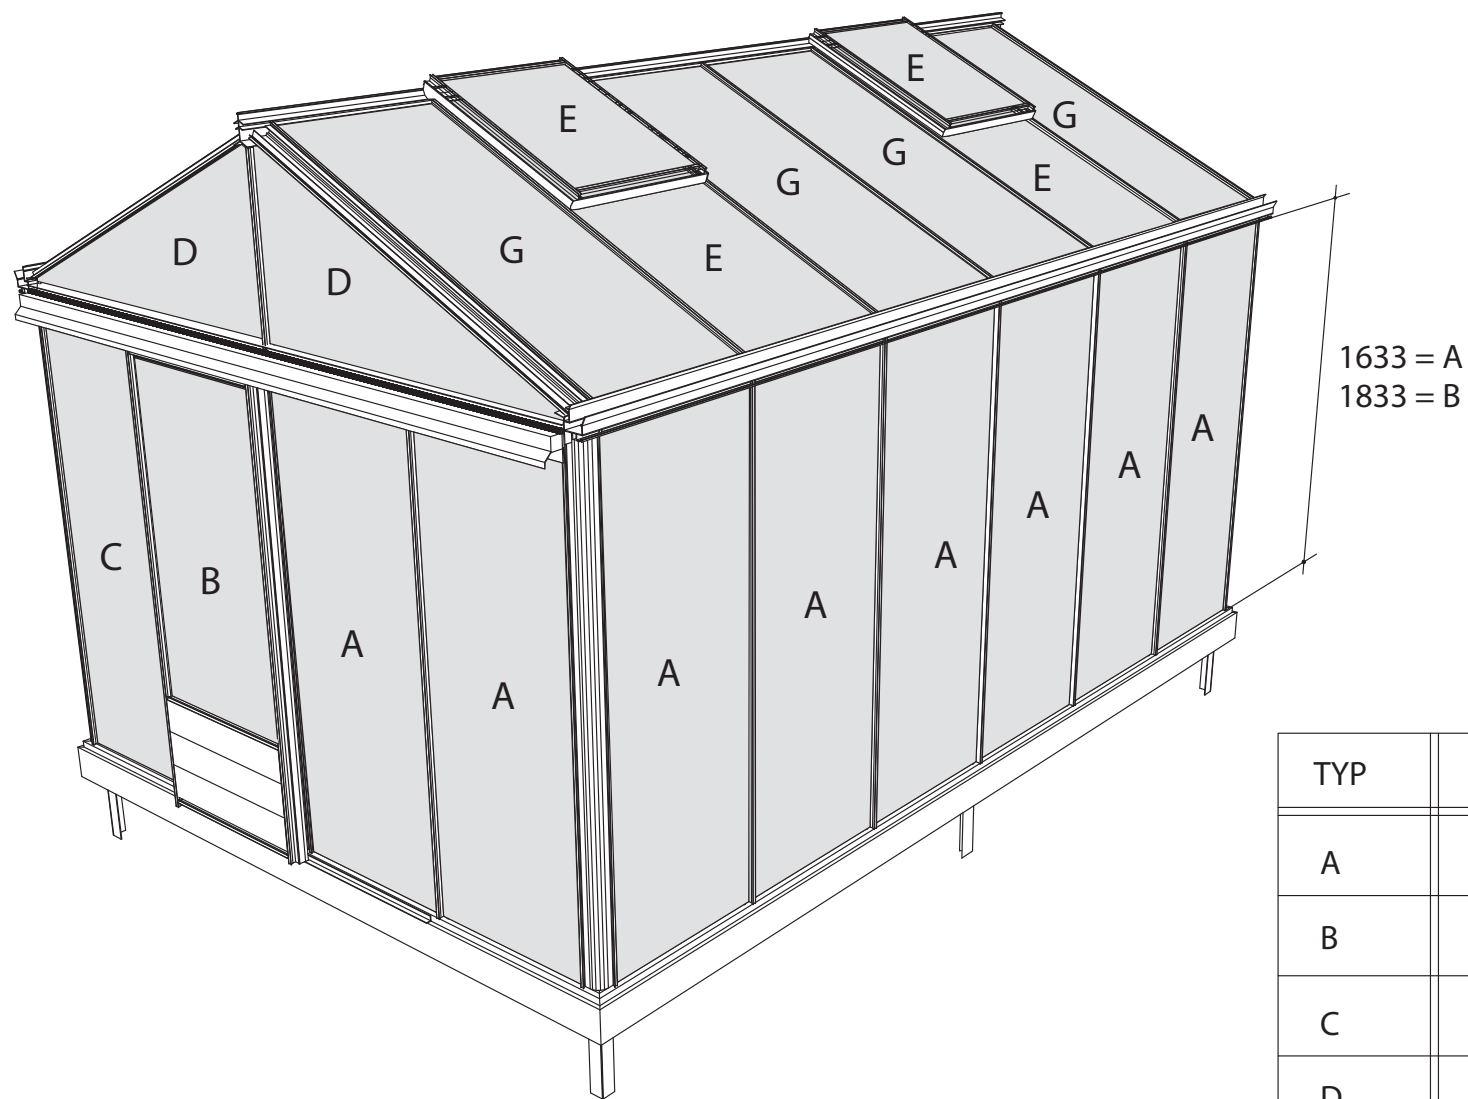

GEWÄCHSHAUS MAXI 236 | 309

236 cm

309 cm

B	L
2351	2351
3088	3088
	3825
	4562
	5299
	6036
	6773
	7510
	8247
	8984

236 cm

309 cm

236 cm

309 cm

Position der Türpfosten bei Einzeltür (ET) und Doppeltür (DT)
Achtung: Doppeltür stirnseitig nicht möglich bei 236 cm Breite

Maxi 236 cm

1633 = A
1833 = B

TYP	1633	1833
A	1650 x 730	1850 x 730
B	1250 x 730	1450 x 730
C	1650 x 573	1850 x 573
D	15x1115x550x11	15 x1115x550x11
E	425 x 730	425 x 730
F	825 x 730	825 x 730
G	1250 x 730	1250 x 730

Maxi 309 cm

TYP	1633	1833
A	1650 x 730	1850 x 730
B	1250 x 730	1450 x 730
C	1650 x 573	1850 x 573
D	15 x 1485 x 705 x 11	
E	825 x 730	825 x 730
G	1650 x 730	1650 x 730

8 mm HKP

4 mm ESG