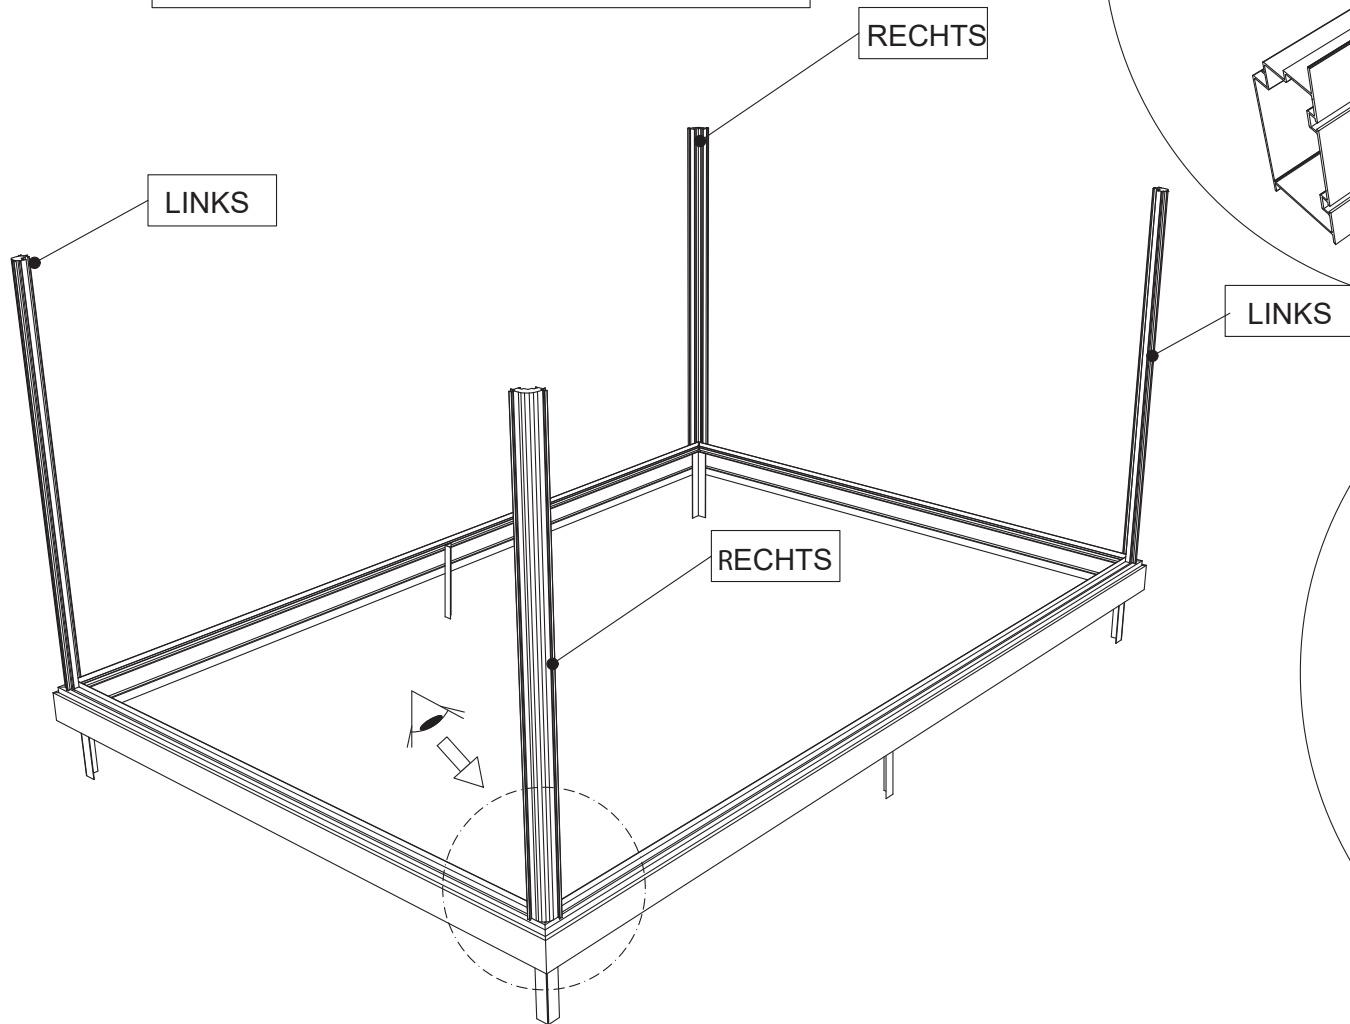

GEWÄCHSHAUS MAXI 236 | 309

236 cm

309 cm

B	L
2351	2351
3088	3088
	3825
	4562
	5299
	6036
	6773
	7510
	8247
	8984

236 cm

309 cm

236 cm

309 cm

Position der Türpfosten bei Einzeltür (ET) und Doppeltür (DT)
Achtung: Doppeltür stirnseitig nicht möglich bei 236 cm Breite

Maxi 236 cm

1633 = A
1833 = B

TYP	1633	1833
A	1650 x 730	1850 x 730
B	1250 x 730	1450 x 730
C	1650 x 573	1850 x 573
D	15x1115x550x11	15 x1115x550x11
E	425 x 730	425 x 730
F	825 x 730	825 x 730
G	1250 x 730	1250 x 730

Maxi 309 cm

TYP	1633	1833
A	1650 x 730	1850 x 730
B	1250 x 730	1450 x 730
C	1650 x 573	1850 x 573
D	15 x 1485 x 705 x 11	
E	825 x 730	825 x 730
G	1650 x 730	1650 x 730

8 mm HKP

4 mm ESG