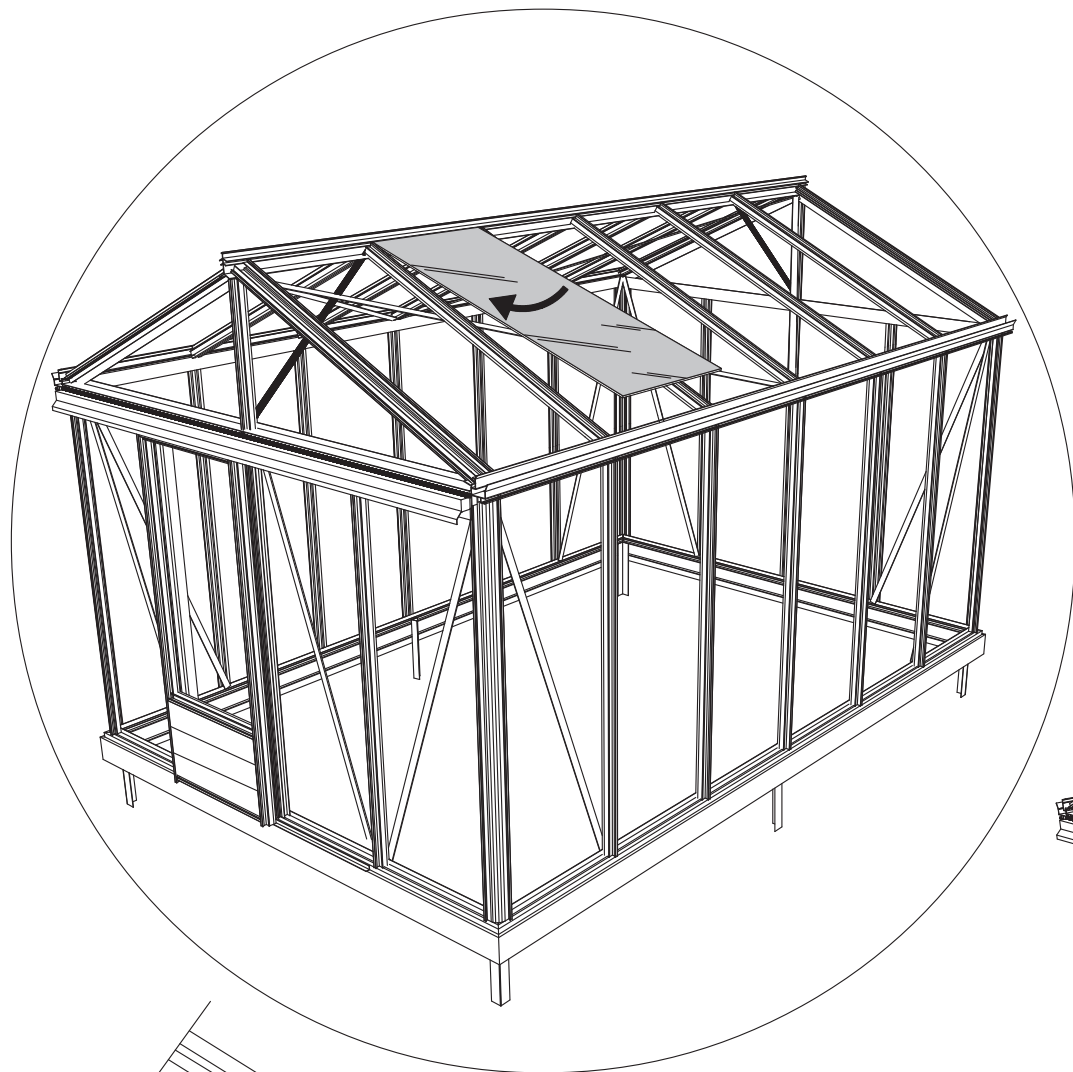

GEWÄCHSHAUS MAXI 236 | 309

236 cm

309 cm

B	L
2351	2351
3088	3088
	3825
	4562
	5299
	6036
	6773
	7510
	8247
	8984

236 cm

309 cm

236 cm

309 cm

Position der Türpfosten bei Einzeltür (ET) und Doppeltür (DT)
Achtung: Doppeltür stirnseitig nicht möglich bei 236 cm Breite

Maxi 236 cm

1633 = A
1833 = B

TYP	1633	1833
A	1650 x 730	1850 x 730
B	1250 x 730	1450 x 730
C	1650 x 573	1850 x 573
D	15x1115x550x11	15 x1115x550x11
E	425 x 730	425 x 730
F	825 x 730	825 x 730
G	1250 x 730	1250 x 730

Maxi 309 cm

TYP	1633	1833
A	1650 x 730	1850 x 730
B	1250 x 730	1450 x 730
C	1650 x 573	1850 x 573
D	15 x 1485 x 705 x 11	
E	825 x 730	825 x 730
G	1650 x 730	1650 x 730

8 mm HKP

4 mm ESG