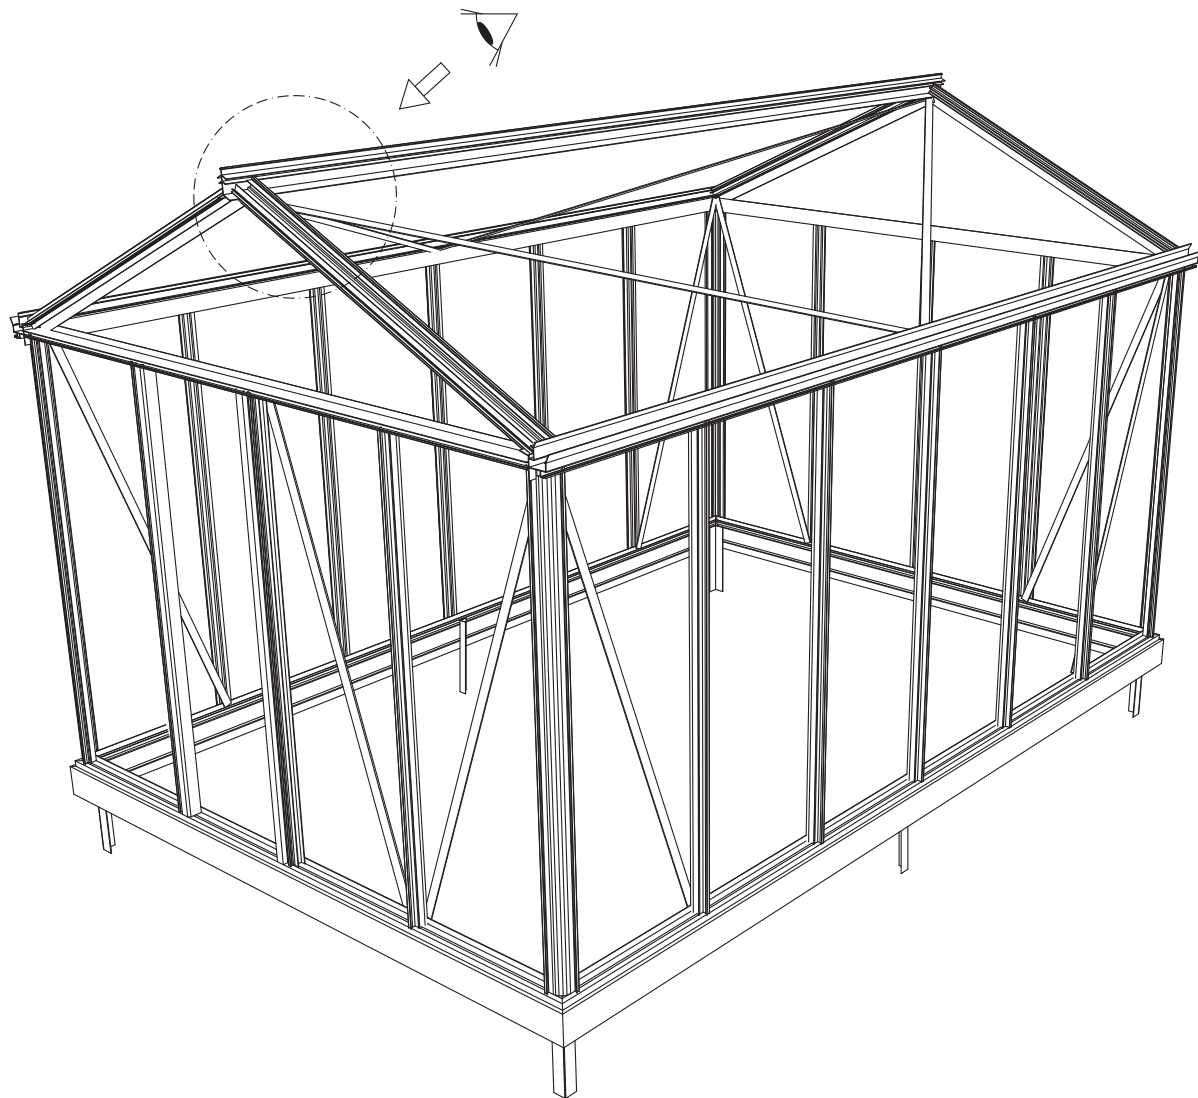

GEWÄCHSHAUS MAXI 236 | 309

236 cm

309 cm

B	L
2351	2351
3088	3088
	3825
	4562
	5299
	6036
	6773
	7510
	8247
	8984

236 cm

309 cm

236 cm

309 cm

Position der Türpfosten bei Einzeltür (ET) und Doppeltür (DT)
Achtung: Doppeltür stirnseitig nicht möglich bei 236 cm Breite

Maxi 236 cm

1633 = A
1833 = B

TYP	1633	1833
A	1650 x 730	1850 x 730
B	1250 x 730	1450 x 730
C	1650 x 573	1850 x 573
D	15x1115x550x11	15 x1115x550x11
E	425 x 730	425 x 730
F	825 x 730	825 x 730
G	1250 x 730	1250 x 730

Maxi 309 cm

TYP	1633	1833
A	1650 x 730	1850 x 730
B	1250 x 730	1450 x 730
C	1650 x 573	1850 x 573
D	15 x 1485 x 705 x 11	
E	825 x 730	825 x 730
G	1650 x 730	1650 x 730

8 mm HKP

4 mm ESG