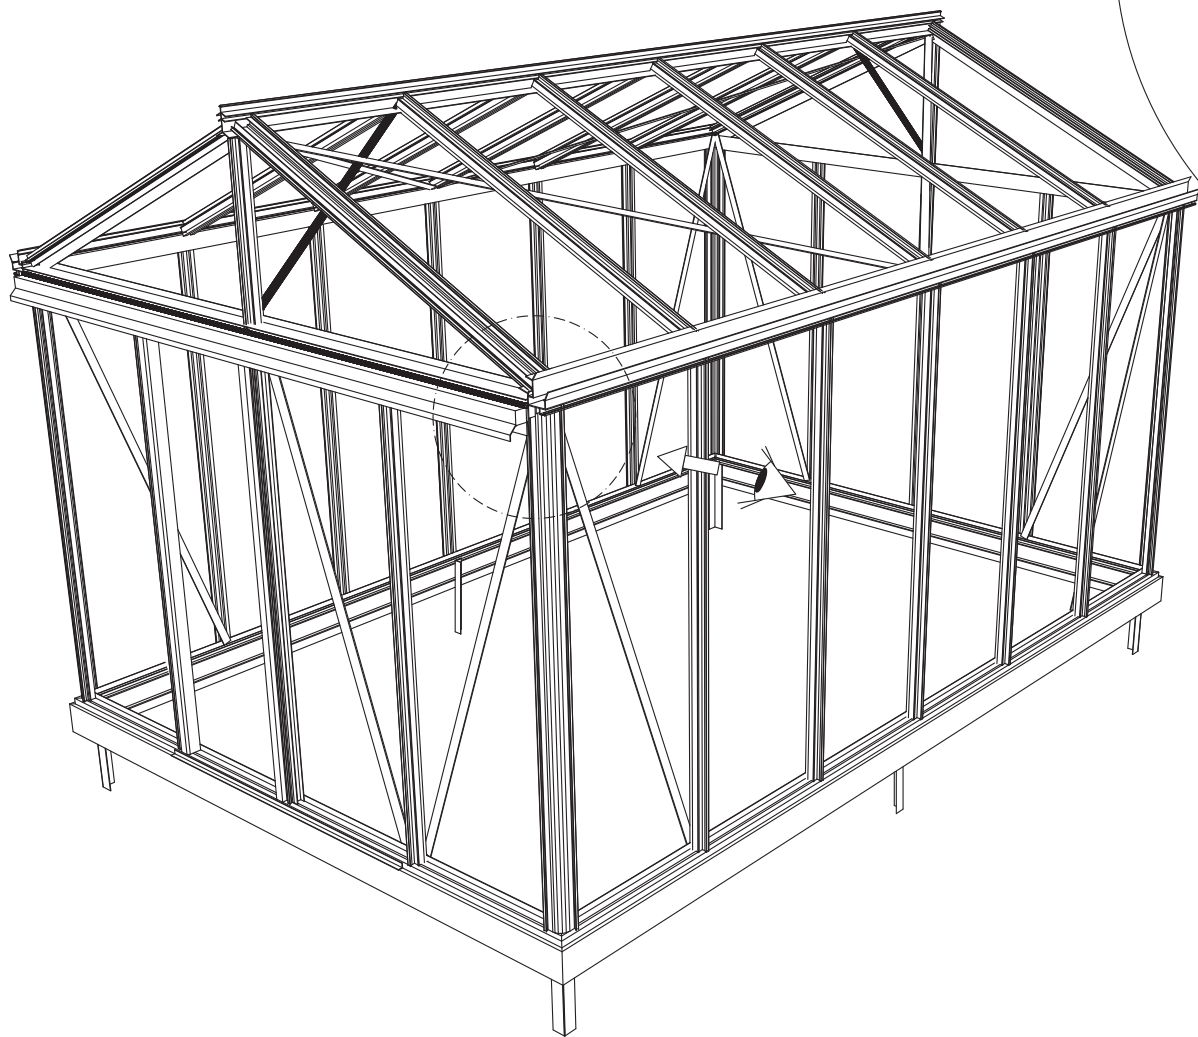

GEWÄCHSHAUS MAXI 236 | 309

236 cm

309 cm

B	L
2351	2351
3088	3088
	3825
	4562
	5299
	6036
	6773
	7510
	8247
	8984

236 cm

309 cm

236 cm

309 cm

Position der Türpfosten bei Einzeltür (ET) und Doppeltür (DT)
Achtung: Doppeltür stirnseitig nicht möglich bei 236 cm Breite

Maxi 236 cm

1633 = A
1833 = B

TYP	1633	1833
A	1650 x 730	1850 x 730
B	1250 x 730	1450 x 730
C	1650 x 573	1850 x 573
D	15x1115x550x11	15 x1115x550x11
E	425 x 730	425 x 730
F	825 x 730	825 x 730
G	1250 x 730	1250 x 730

Maxi 309 cm

TYP	1633	1833
A	1650 x 730	1850 x 730
B	1250 x 730	1450 x 730
C	1650 x 573	1850 x 573
D	15 x 1485 x 705 x 11	
E	825 x 730	825 x 730
G	1650 x 730	1650 x 730

8 mm HKP

4 mm ESG