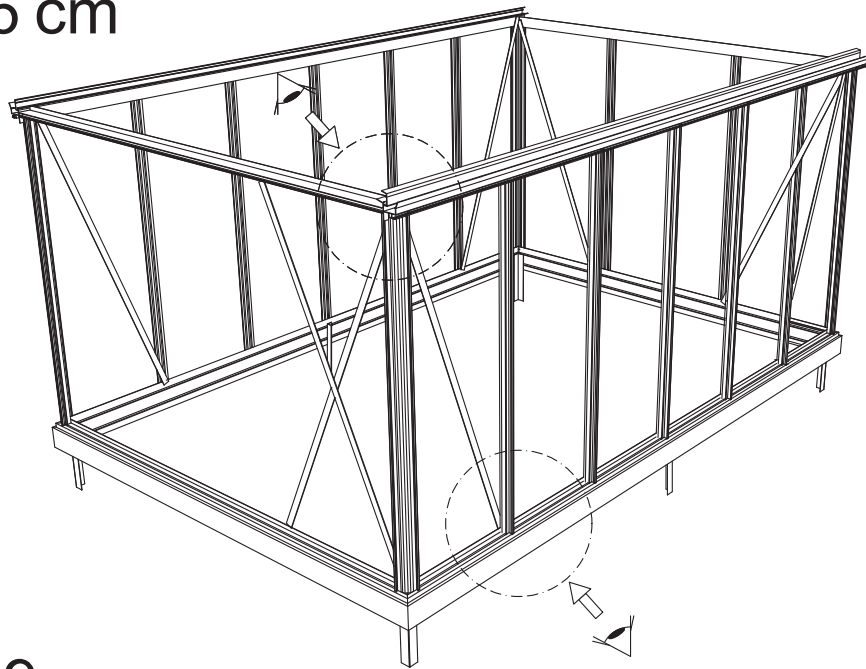

GEWÄCHSHAUS MAXI 236 | 309

236 cm

309 cm

B	L
2351	2351
3088	3088
	3825
	4562
	5299
	6036
	6773
	7510
	8247
	8984

236 cm

309 cm

236 cm

309 cm

Position der Türpfosten bei Einzeltür (ET) und Doppeltür (DT)
Achtung: Doppeltür stirnseitig nicht möglich bei 236 cm Breite

Maxi 236 cm

1633 = A
1833 = B

TYP	1633	1833
A	1650 x 730	1850 x 730
B	1250 x 730	1450 x 730
C	1650 x 573	1850 x 573
D	15x1115x550x11	15 x1115x550x11
E	425 x 730	425 x 730
F	825 x 730	825 x 730
G	1250 x 730	1250 x 730

Maxi 309 cm

TYP	1633	1833
A	1650 x 730	1850 x 730
B	1250 x 730	1450 x 730
C	1650 x 573	1850 x 573
D	15 x 1485 x 705 x 11	
E	825 x 730	825 x 730
G	1650 x 730	1650 x 730

8 mm HKP

4 mm ESG