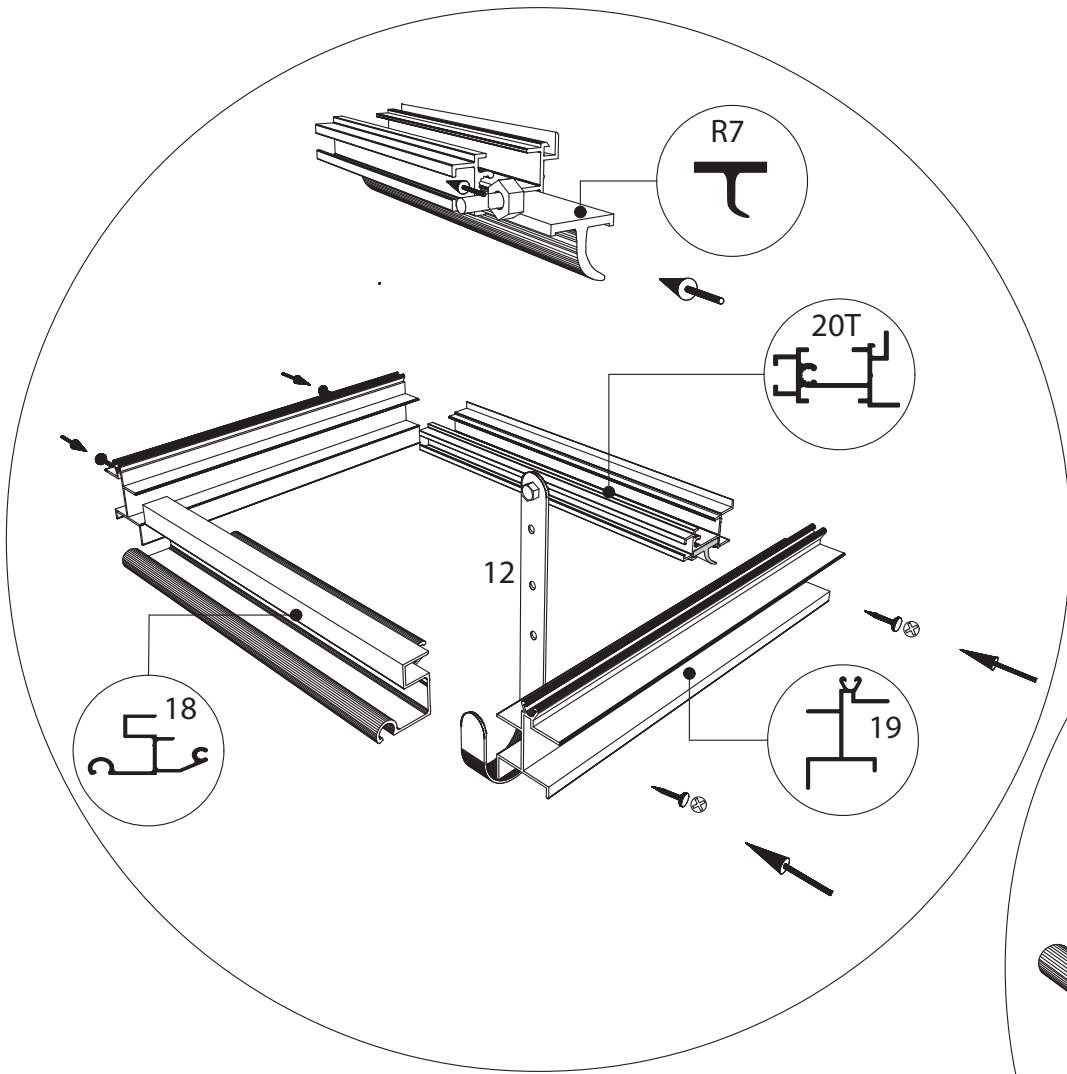

GEWÄCHSHAUS MAXI 236 | 309

236 cm

309 cm

B	L
2351	2351
3088	3088
	3825
	4562
	5299
	6036
	6773
	7510
	8247
	8984

236 cm

309 cm

236 cm

309 cm

Position der Türpfosten bei Einzeltür (ET) und Doppeltür (DT)
Achtung: Doppeltür stirnseitig nicht möglich bei 236 cm Breite

Maxi 236 cm

1633 = A
1833 = B

TYP	1633	1833
A	1650 x 730	1850 x 730
B	1250 x 730	1450 x 730
C	1650 x 573	1850 x 573
D	15x1115x550x11	15 x1115x550x11
E	425 x 730	425 x 730
F	825 x 730	825 x 730
G	1250 x 730	1250 x 730

Maxi 309 cm

TYP	1633	1833
A	1650 x 730	1850 x 730
B	1250 x 730	1450 x 730
C	1650 x 573	1850 x 573
D	15 x 1485 x 705 x 11	
E	825 x 730	825 x 730
G	1650 x 730	1650 x 730

8 mm HKP

4 mm ESG