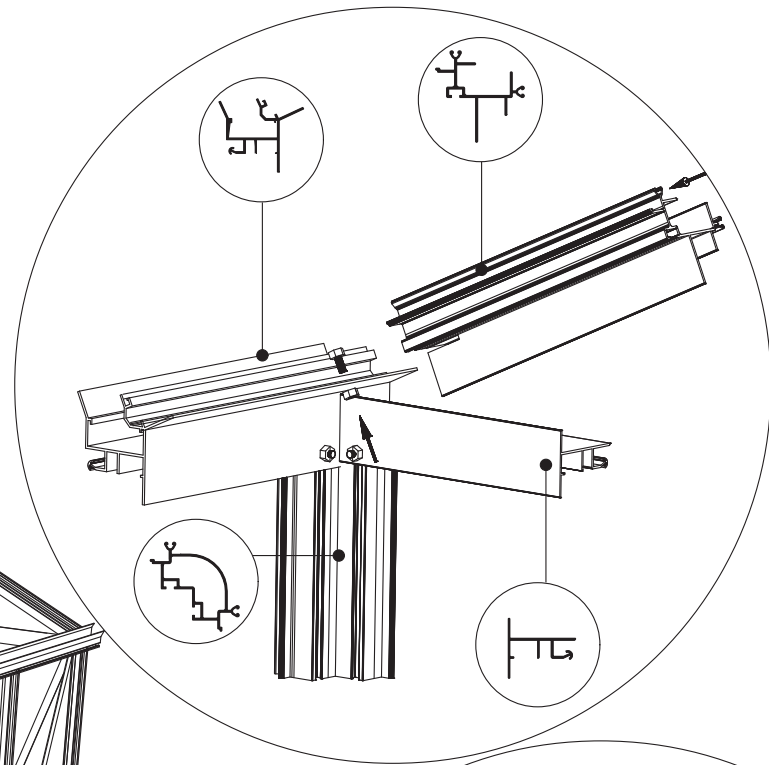

GEWÄCHSHAUS MAXI 236 | 309

236 cm

309 cm

B	L
2351	2351
3088	3088
	3825
	4562
	5299
	6036
	6773
	7510
	8247
	8984

236 cm

309 cm

236 cm

309 cm

Position der Türpfosten bei Einzeltür (ET) und Doppeltür (DT)
Achtung: Doppeltür stirnseitig nicht möglich bei 236 cm Breite

Maxi 236 cm

1633 = A
1833 = B

TYP	1633	1833
A	1650 x 730	1850 x 730
B	1250 x 730	1450 x 730
C	1650 x 573	1850 x 573
D	15x1115x550x11	15 x1115x550x11
E	425 x 730	425 x 730
F	825 x 730	825 x 730
G	1250 x 730	1250 x 730

Maxi 309 cm

TYP	1633	1833
A	1650 x 730	1850 x 730
B	1250 x 730	1450 x 730
C	1650 x 573	1850 x 573
D	15 x 1485 x 705 x 11	
E	825 x 730	825 x 730
G	1650 x 730	1650 x 730

8 mm HKP

4 mm ESG