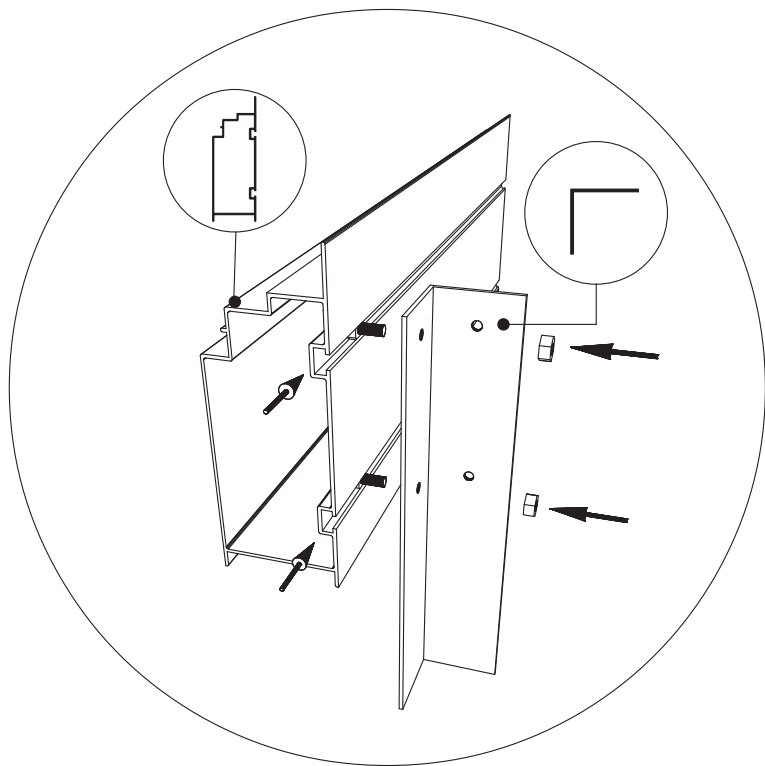

GEWÄCHSHAUS MAXI 236 | 309

236 cm

309 cm

B	L
2351	2351
3088	3088
	3825
	4562
	5299
	6036
	6773
	7510
	8247
	8984

236 cm

309 cm

236 cm

309 cm

Position der Türpfosten bei Einzeltür (ET) und Doppeltür (DT)
Achtung: Doppeltür stirnseitig nicht möglich bei 236 cm Breite

Maxi 236 cm

1633 = A
1833 = B

TYP	1633	1833
A	1650 x 730	1850 x 730
B	1250 x 730	1450 x 730
C	1650 x 573	1850 x 573
D	15x1115x550x11	15 x1115x550x11
E	425 x 730	425 x 730
F	825 x 730	825 x 730
G	1250 x 730	1250 x 730

Maxi 309 cm

TYP	1633	1833
A	1650 x 730	1850 x 730
B	1250 x 730	1450 x 730
C	1650 x 573	1850 x 573
D	15 x 1485 x 705 x 11	
E	825 x 730	825 x 730
G	1650 x 730	1650 x 730

8 mm HKP

4 mm ESG