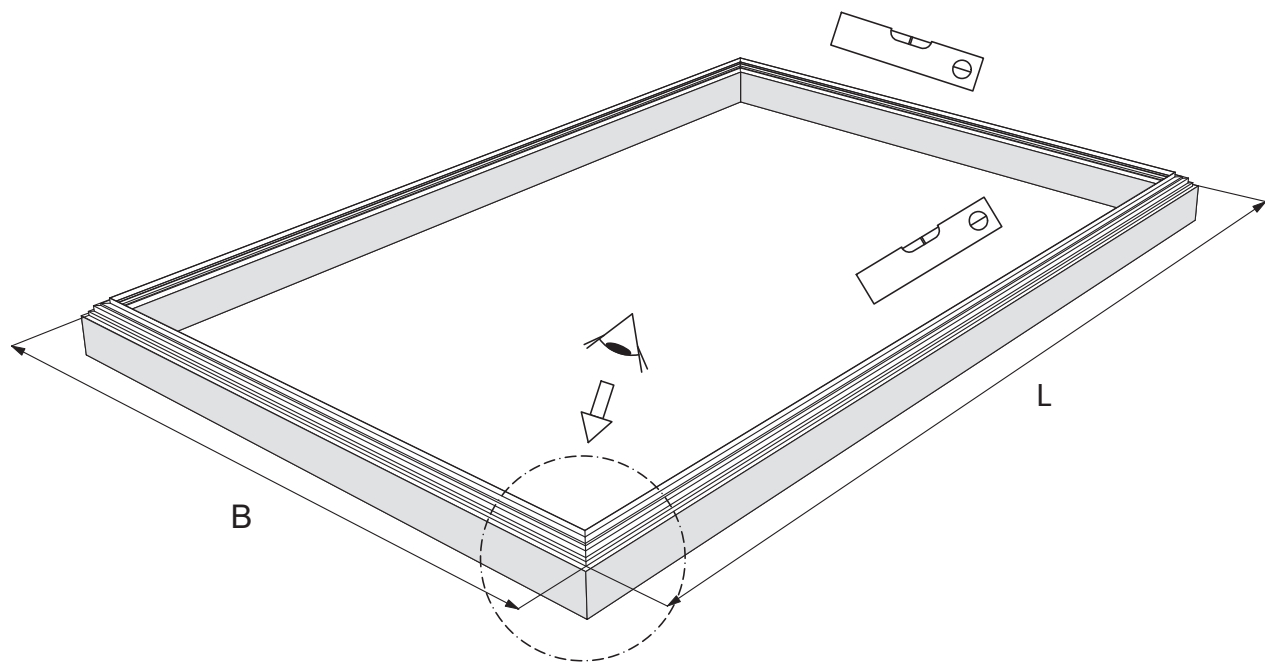

GEWÄCHSHAUS MAXI 236 | 309

236 cm

309 cm

B	L
2351	2351
3088	3088
	3825
	4562
	5299
	6036
	6773
	7510
	8247
	8984

236 cm

309 cm

236 cm

309 cm

Position der Türpfosten bei Einzeltür (ET) und Doppeltür (DT)
Achtung: Doppeltür stirnseitig nicht möglich bei 236 cm Breite

Maxi 236 cm

1633 = A
1833 = B

TYP	1633	1833
A	1650 x 730	1850 x 730
B	1250 x 730	1450 x 730
C	1650 x 573	1850 x 573
D	15x1115x550x11	15 x1115x550x11
E	425 x 730	425 x 730
F	825 x 730	825 x 730
G	1250 x 730	1250 x 730

Maxi 309 cm

TYP	1633	1833
A	1650 x 730	1850 x 730
B	1250 x 730	1450 x 730
C	1650 x 573	1850 x 573
D	15 x 1485 x 705 x 11	
E	825 x 730	825 x 730
G	1650 x 730	1650 x 730

8 mm HKP

4 mm ESG