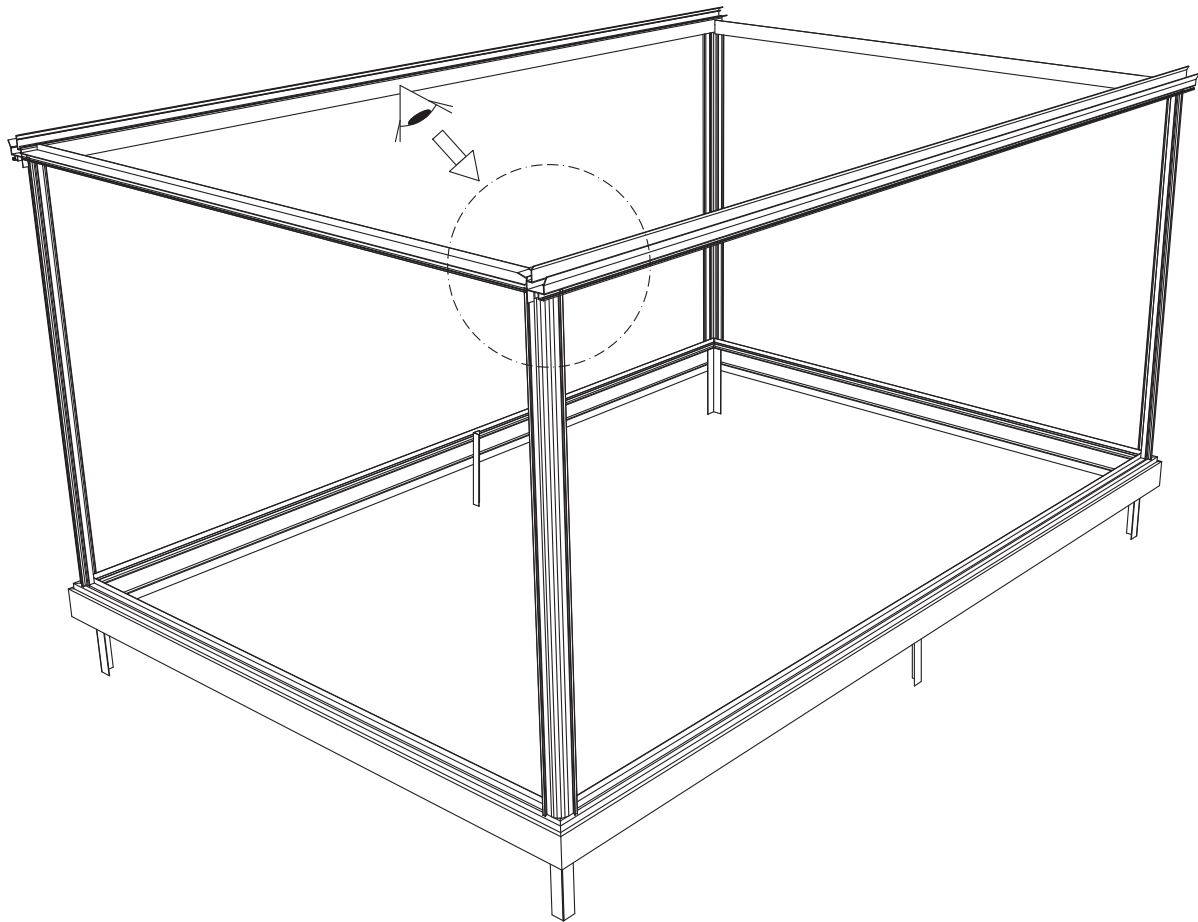

GEWÄCHSHAUS MAXI 236 | 309

236 cm

309 cm

B	L
2351	2351
3088	3088
	3825
	4562
	5299
	6036
	6773
	7510
	8247
	8984

236 cm

309 cm

236 cm

309 cm

Position der Türpfosten bei Einzeltür (ET) und Doppeltür (DT)
Achtung: Doppeltür stirnseitig nicht möglich bei 236 cm Breite

Maxi 236 cm

1633 = A
1833 = B

TYP	1633	1833
A	1650 x 730	1850 x 730
B	1250 x 730	1450 x 730
C	1650 x 573	1850 x 573
D	15x1115x550x11	15 x1115x550x11
E	425 x 730	425 x 730
F	825 x 730	825 x 730
G	1250 x 730	1250 x 730

Maxi 309 cm

TYP	1633	1833
A	1650 x 730	1850 x 730
B	1250 x 730	1450 x 730
C	1650 x 573	1850 x 573
D	15 x 1485 x 705 x 11	
E	825 x 730	825 x 730
G	1650 x 730	1650 x 730

8 mm HKP

4 mm ESG