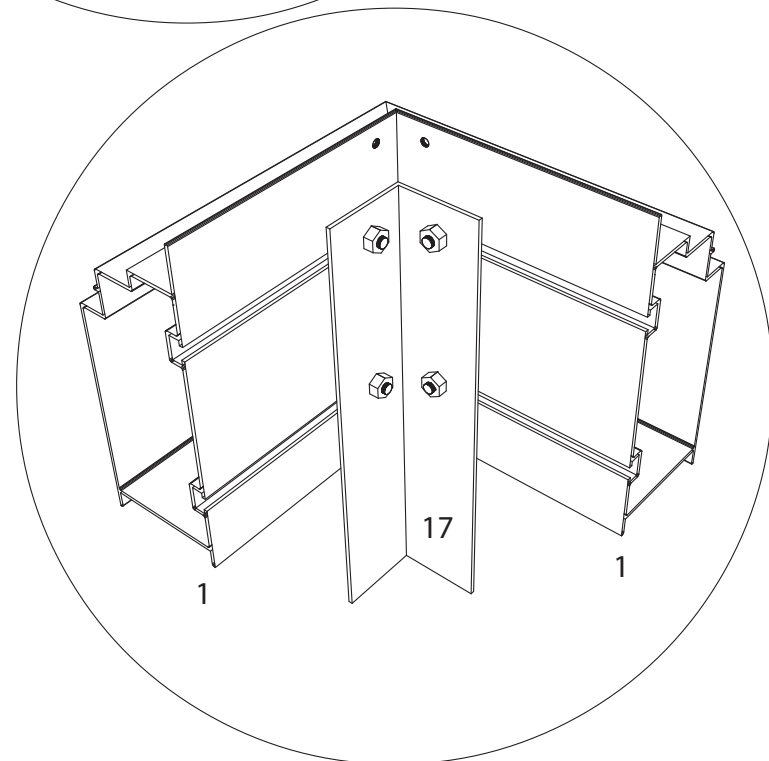

GEWÄCHSHAUS MAXI 236 | 309

236 cm

309 cm

B	L
2351	2351
3088	3088
	3825
	4562
	5299
	6036
	6773
	7510
	8247
	8984

236 cm

309 cm

236 cm

309 cm

Position der Türpfosten bei Einzeltür (ET) und Doppeltür (DT)
Achtung: Doppeltür stirnseitig nicht möglich bei 236 cm Breite

Maxi 236 cm

1633 = A
1833 = B

TYP	1633	1833
A	1650 x 730	1850 x 730
B	1250 x 730	1450 x 730
C	1650 x 573	1850 x 573
D	15x1115x550x11	15 x1115x550x11
E	425 x 730	425 x 730
F	825 x 730	825 x 730
G	1250 x 730	1250 x 730

Maxi 309 cm

TYP	1633	1833
A	1650 x 730	1850 x 730
B	1250 x 730	1450 x 730
C	1650 x 573	1850 x 573
D	15 x 1485 x 705 x 11	
E	825 x 730	825 x 730
G	1650 x 730	1650 x 730

8 mm HKP

4 mm ESG