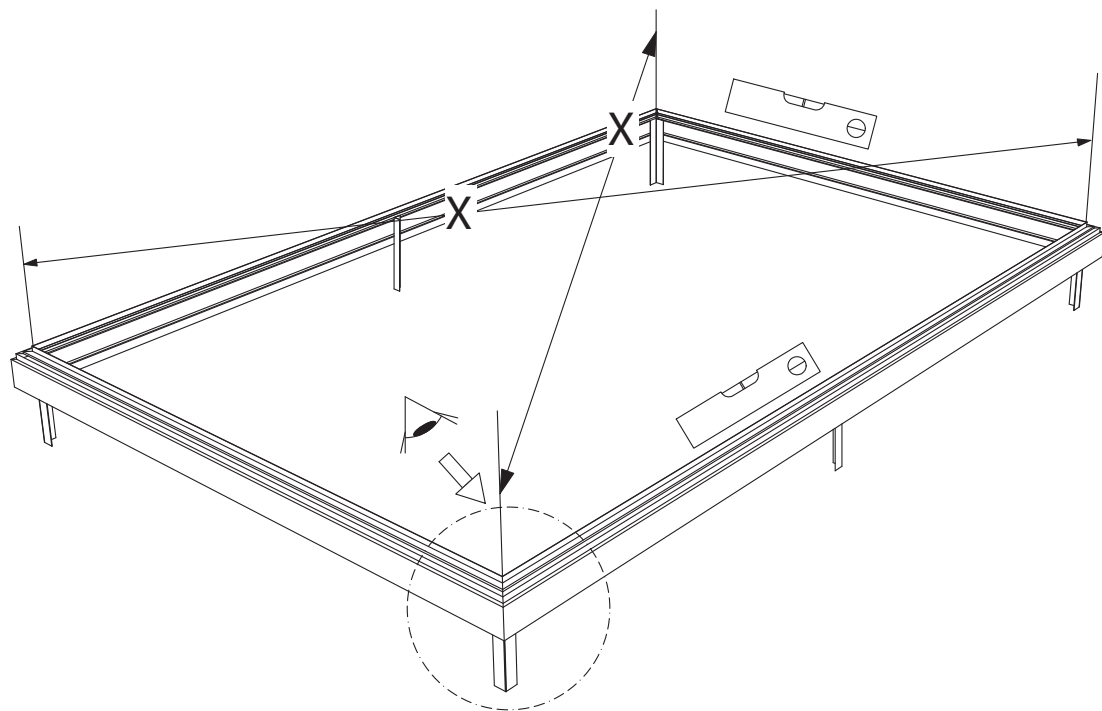

GEWÄCHSHAUS MAXI 236 | 309

236 cm

309 cm

B	L
2351	2351
3088	3088
	3825
	4562
	5299
	6036
	6773
	7510
	8247
	8984

236 cm

309 cm

236 cm

309 cm

Position der Türpfosten bei Einzeltür (ET) und Doppeltür (DT)
Achtung: Doppeltür stirnseitig nicht möglich bei 236 cm Breite

Maxi 236 cm

1633 = A
1833 = B

TYP	1633	1833
A	1650 x 730	1850 x 730
B	1250 x 730	1450 x 730
C	1650 x 573	1850 x 573
D	15x1115x550x11	15 x1115x550x11
E	425 x 730	425 x 730
F	825 x 730	825 x 730
G	1250 x 730	1250 x 730

Maxi 309 cm

TYP	1633	1833
A	1650 x 730	1850 x 730
B	1250 x 730	1450 x 730
C	1650 x 573	1850 x 573
D	15 x 1485 x 705 x 11	
E	825 x 730	825 x 730
G	1650 x 730	1650 x 730

8 mm HKP

4 mm ESG