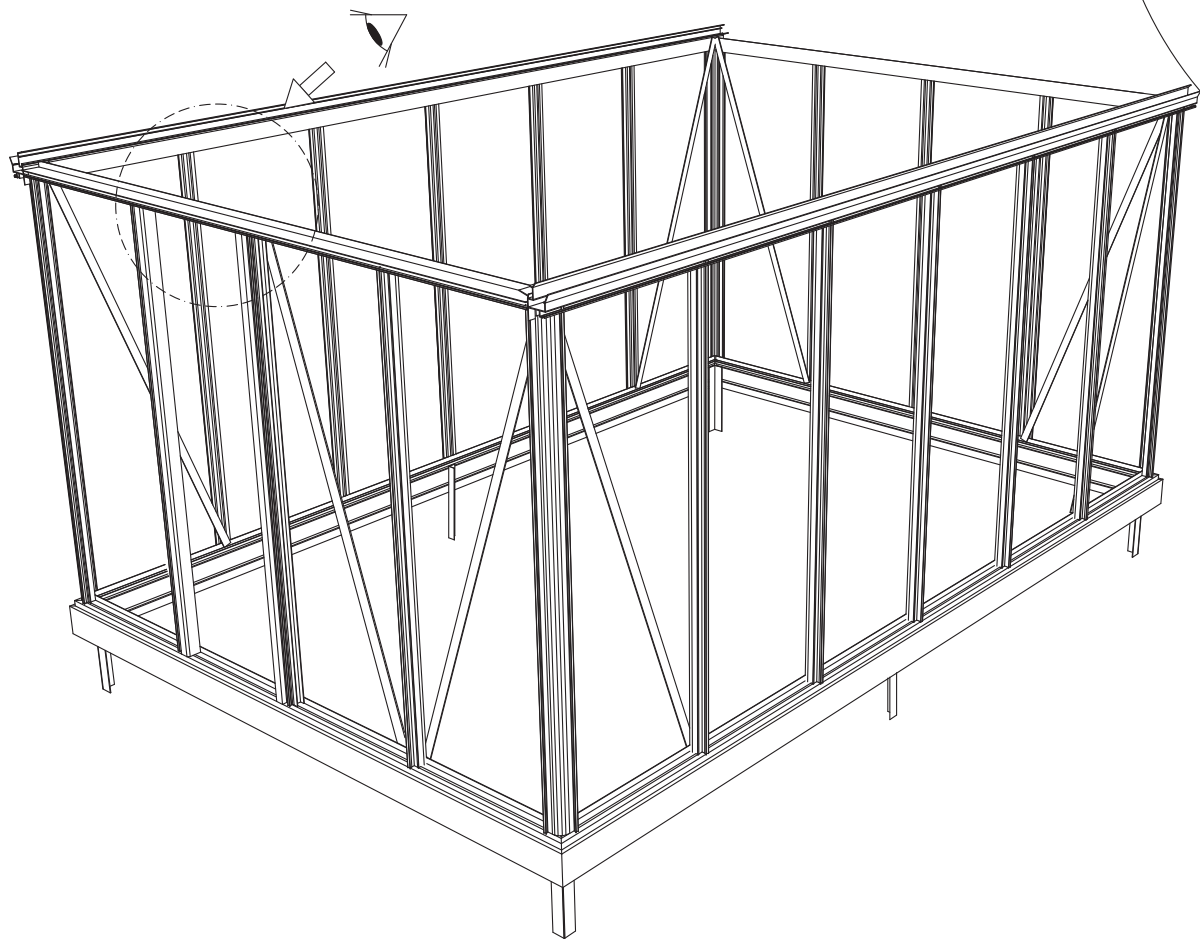

GEWÄCHSHAUS MAXI 236 | 309

236 cm

309 cm

B	L
2351	2351
3088	3088
	3825
	4562
	5299
	6036
	6773
	7510
	8247
	8984

236 cm

309 cm

236 cm

309 cm

Position der Türpfosten bei Einzeltür (ET) und Doppeltür (DT)
Achtung: Doppeltür stirnseitig nicht möglich bei 236 cm Breite

Maxi 236 cm

1633 = A
1833 = B

TYP	1633	1833
A	1650 x 730	1850 x 730
B	1250 x 730	1450 x 730
C	1650 x 573	1850 x 573
D	15x1115x550x11	15 x1115x550x11
E	425 x 730	425 x 730
F	825 x 730	825 x 730
G	1250 x 730	1250 x 730

Maxi 309 cm

TYP	1633	1833
A	1650 x 730	1850 x 730
B	1250 x 730	1450 x 730
C	1650 x 573	1850 x 573
D	15 x 1485 x 705 x 11	
E	825 x 730	825 x 730
G	1650 x 730	1650 x 730

8 mm HKP

4 mm ESG