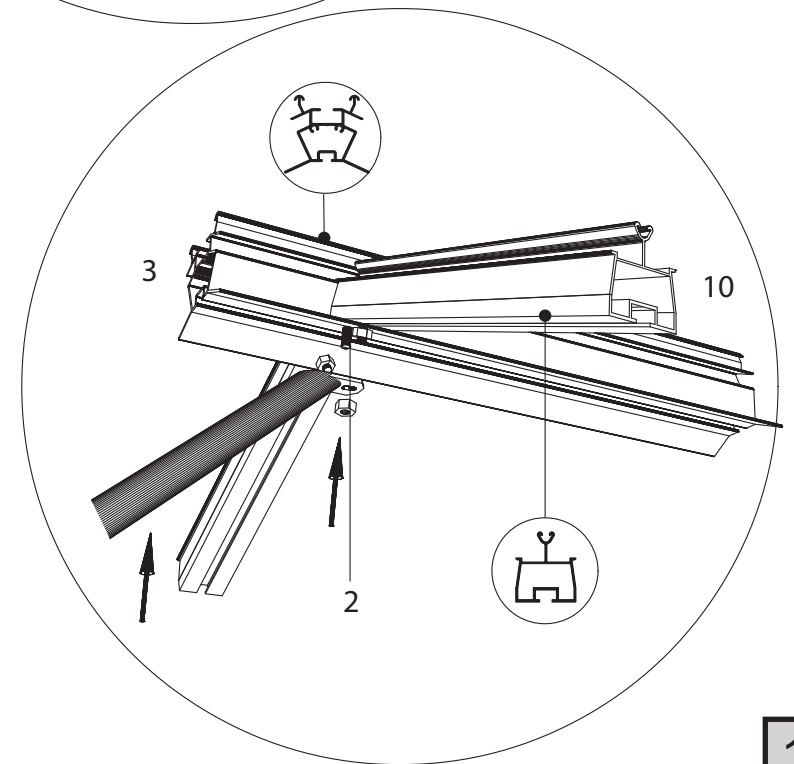

GEWÄCHSHAUS MAXI 236 | 309

236 cm

309 cm

B	L
2351	2351
3088	3088
	3825
	4562
	5299
	6036
	6773
	7510
	8247
	8984

236 cm

309 cm

236 cm

309 cm

Position der Türpfosten bei Einzeltür (ET) und Doppeltür (DT)
Achtung: Doppeltür stirnseitig nicht möglich bei 236 cm Breite

Maxi 236 cm

1633 = A
1833 = B

TYP	1633	1833
A	1650 x 730	1850 x 730
B	1250 x 730	1450 x 730
C	1650 x 573	1850 x 573
D	15x1115x550x11	15 x1115x550x11
E	425 x 730	425 x 730
F	825 x 730	825 x 730
G	1250 x 730	1250 x 730

Maxi 309 cm

TYP	1633	1833
A	1650 x 730	1850 x 730
B	1250 x 730	1450 x 730
C	1650 x 573	1850 x 573
D	15 x 1485 x 705 x 11	
E	825 x 730	825 x 730
G	1650 x 730	1650 x 730

8 mm HKP

4 mm ESG