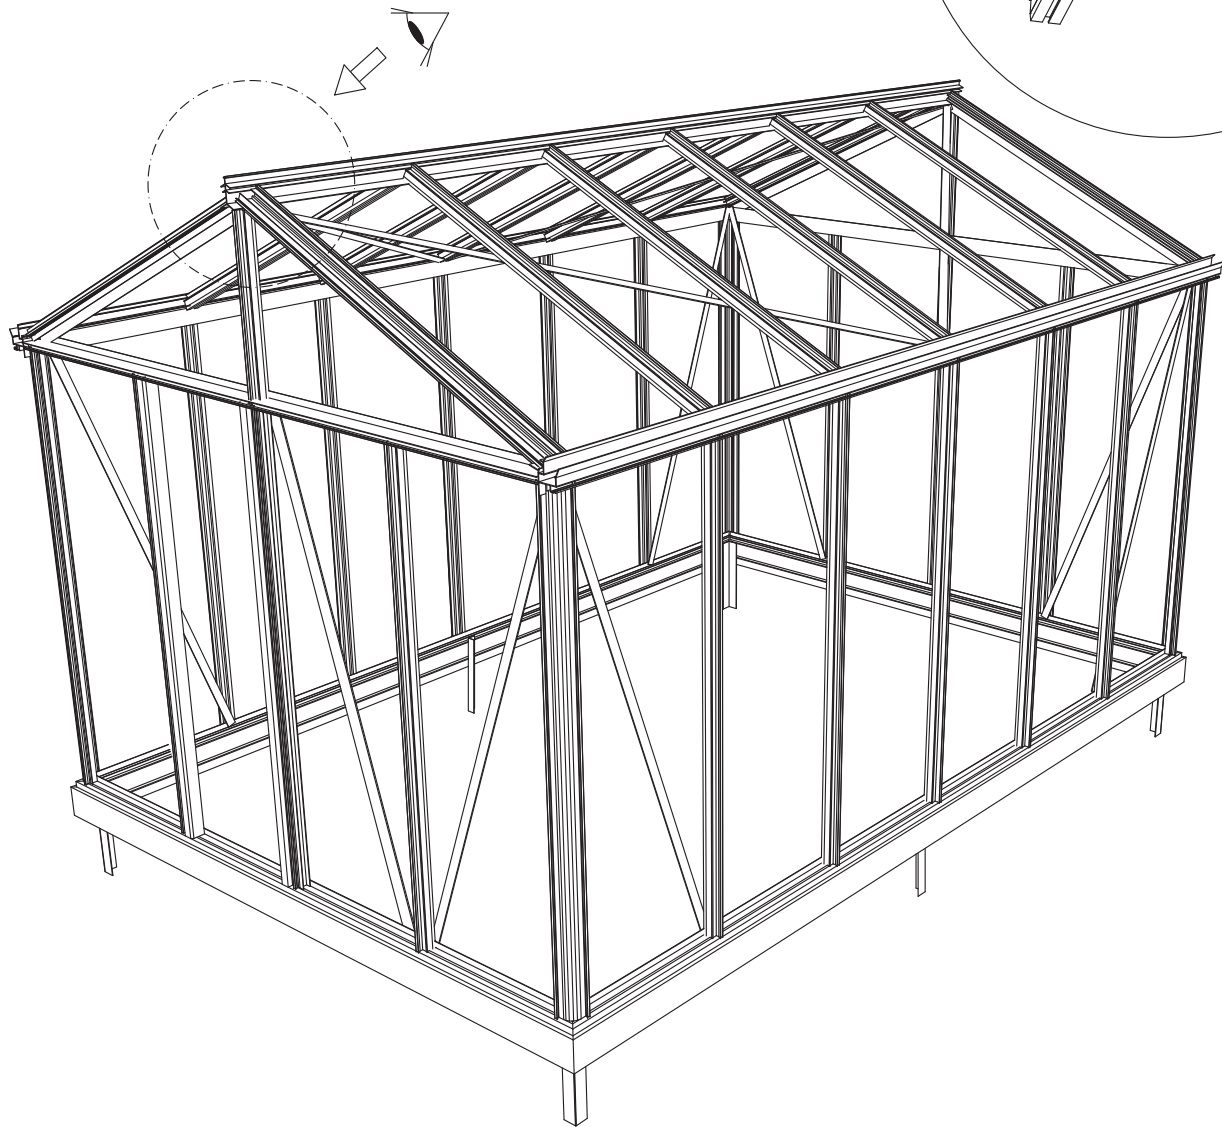

GEWÄCHSHAUS MAXI 236 | 309

236 cm

309 cm

B	L
2351	2351
3088	3088
	3825
	4562
	5299
	6036
	6773
	7510
	8247
	8984

236 cm

309 cm

236 cm

309 cm

Position der Türpfosten bei Einzeltür (ET) und Doppeltür (DT)
Achtung: Doppeltür stirnseitig nicht möglich bei 236 cm Breite

Maxi 236 cm

1633 = A
1833 = B

TYP	1633	1833
A	1650 x 730	1850 x 730
B	1250 x 730	1450 x 730
C	1650 x 573	1850 x 573
D	15x1115x550x11	15 x1115x550x11
E	425 x 730	425 x 730
F	825 x 730	825 x 730
G	1250 x 730	1250 x 730

Maxi 309 cm

TYP	1633	1833
A	1650 x 730	1850 x 730
B	1250 x 730	1450 x 730
C	1650 x 573	1850 x 573
D	15 x 1485 x 705 x 11	
E	825 x 730	825 x 730
G	1650 x 730	1650 x 730

8 mm HKP

4 mm ESG