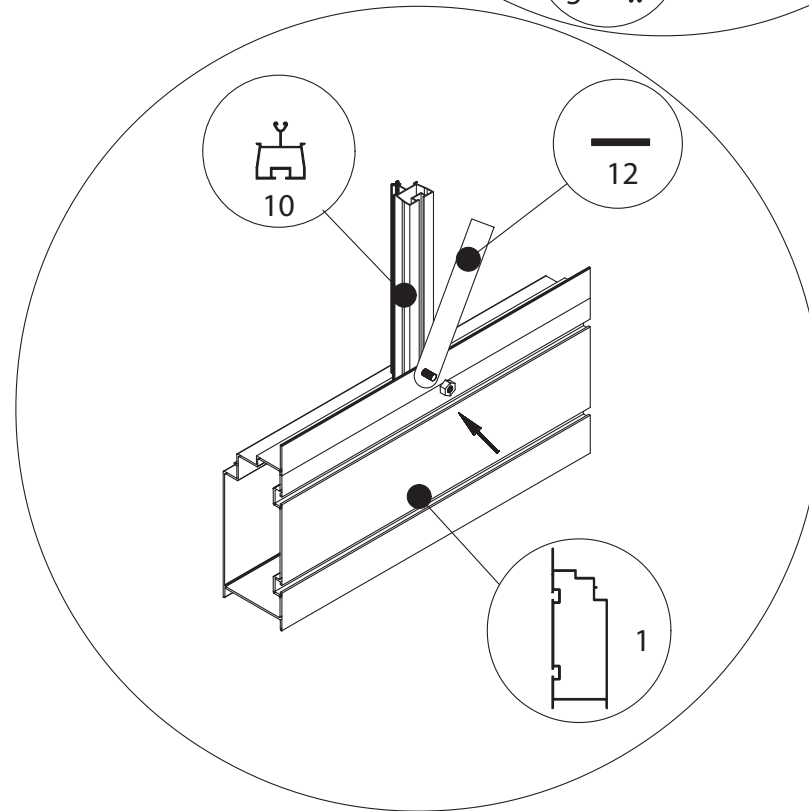

GEWÄCHSHAUS MAXI 236 | 309

236 cm

309 cm

B	L
2351	2351
3088	3088
	3825
	4562
	5299
	6036
	6773
	7510
	8247
	8984

236 cm

309 cm

236 cm

309 cm

Position der Türpfosten bei Einzeltür (ET) und Doppeltür (DT)
Achtung: Doppeltür stirnseitig nicht möglich bei 236 cm Breite

Maxi 236 cm

1633 = A
1833 = B

TYP	1633	1833
A	1650 x 730	1850 x 730
B	1250 x 730	1450 x 730
C	1650 x 573	1850 x 573
D	15x1115x550x11	15 x1115x550x11
E	425 x 730	425 x 730
F	825 x 730	825 x 730
G	1250 x 730	1250 x 730

Maxi 309 cm

TYP	1633	1833
A	1650 x 730	1850 x 730
B	1250 x 730	1450 x 730
C	1650 x 573	1850 x 573
D	15 x 1485 x 705 x 11	
E	825 x 730	825 x 730
G	1650 x 730	1650 x 730

8 mm HKP

4 mm ESG