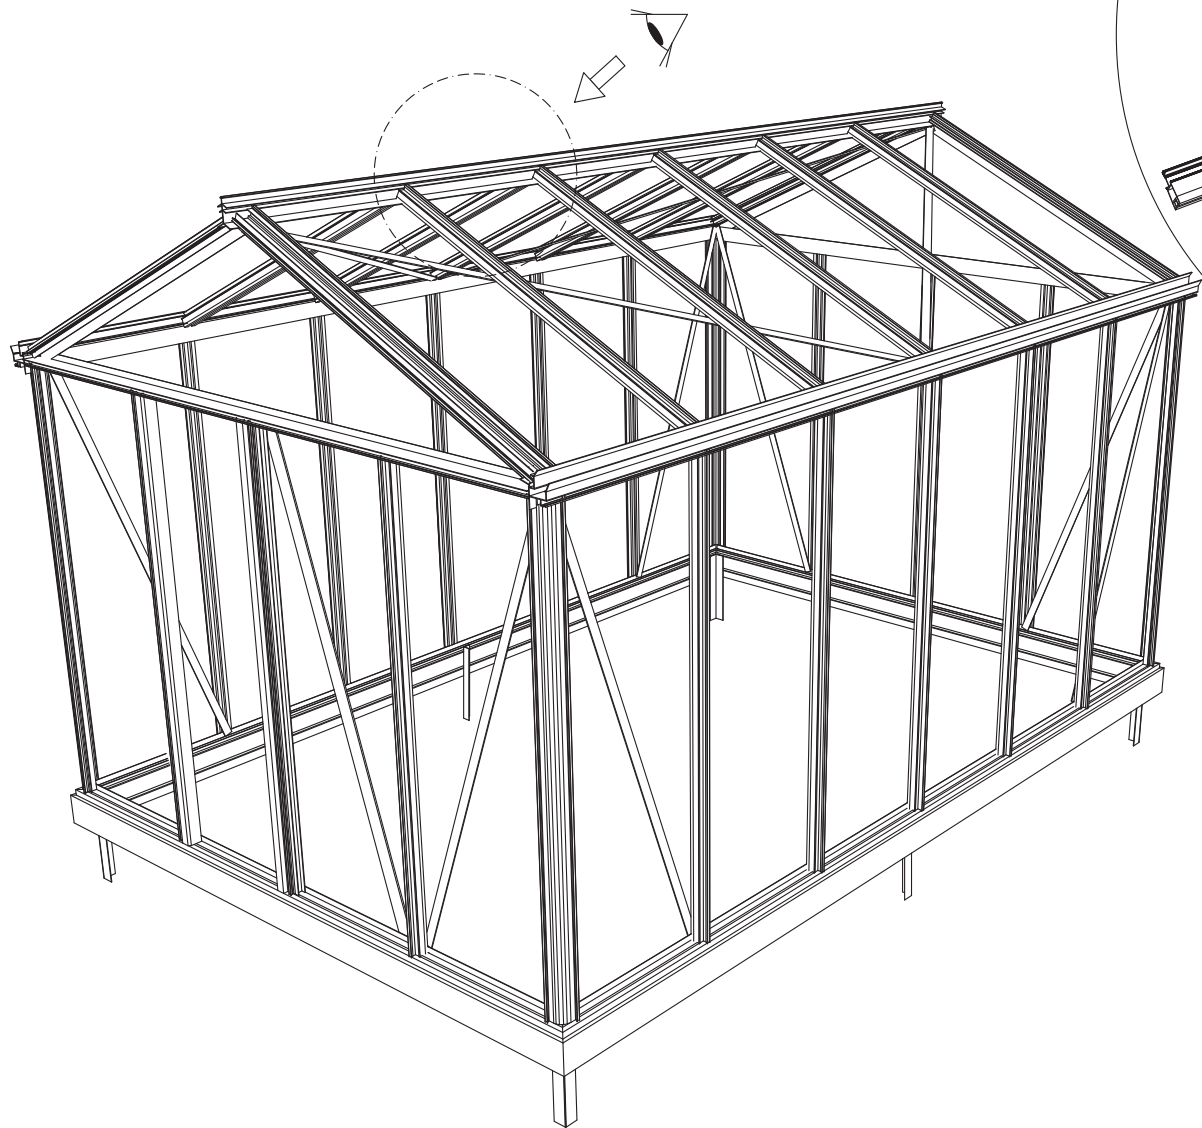

GEWÄCHSHAUS MAXI 236 | 309

236 cm

309 cm

B	L
2351	2351
3088	3088
	3825
	4562
	5299
	6036
	6773
	7510
	8247
	8984

236 cm

309 cm

236 cm

309 cm

Position der Türpfosten bei Einzeltür (ET) und Doppeltür (DT)
Achtung: Doppeltür stirnseitig nicht möglich bei 236 cm Breite

Maxi 236 cm

1633 = A
1833 = B

TYP	1633	1833
A	1650 x 730	1850 x 730
B	1250 x 730	1450 x 730
C	1650 x 573	1850 x 573
D	15x1115x550x11	15 x1115x550x11
E	425 x 730	425 x 730
F	825 x 730	825 x 730
G	1250 x 730	1250 x 730

Maxi 309 cm

TYP	1633	1833
A	1650 x 730	1850 x 730
B	1250 x 730	1450 x 730
C	1650 x 573	1850 x 573
D	15 x 1485 x 705 x 11	
E	825 x 730	825 x 730
G	1650 x 730	1650 x 730

8 mm HKP

4 mm ESG