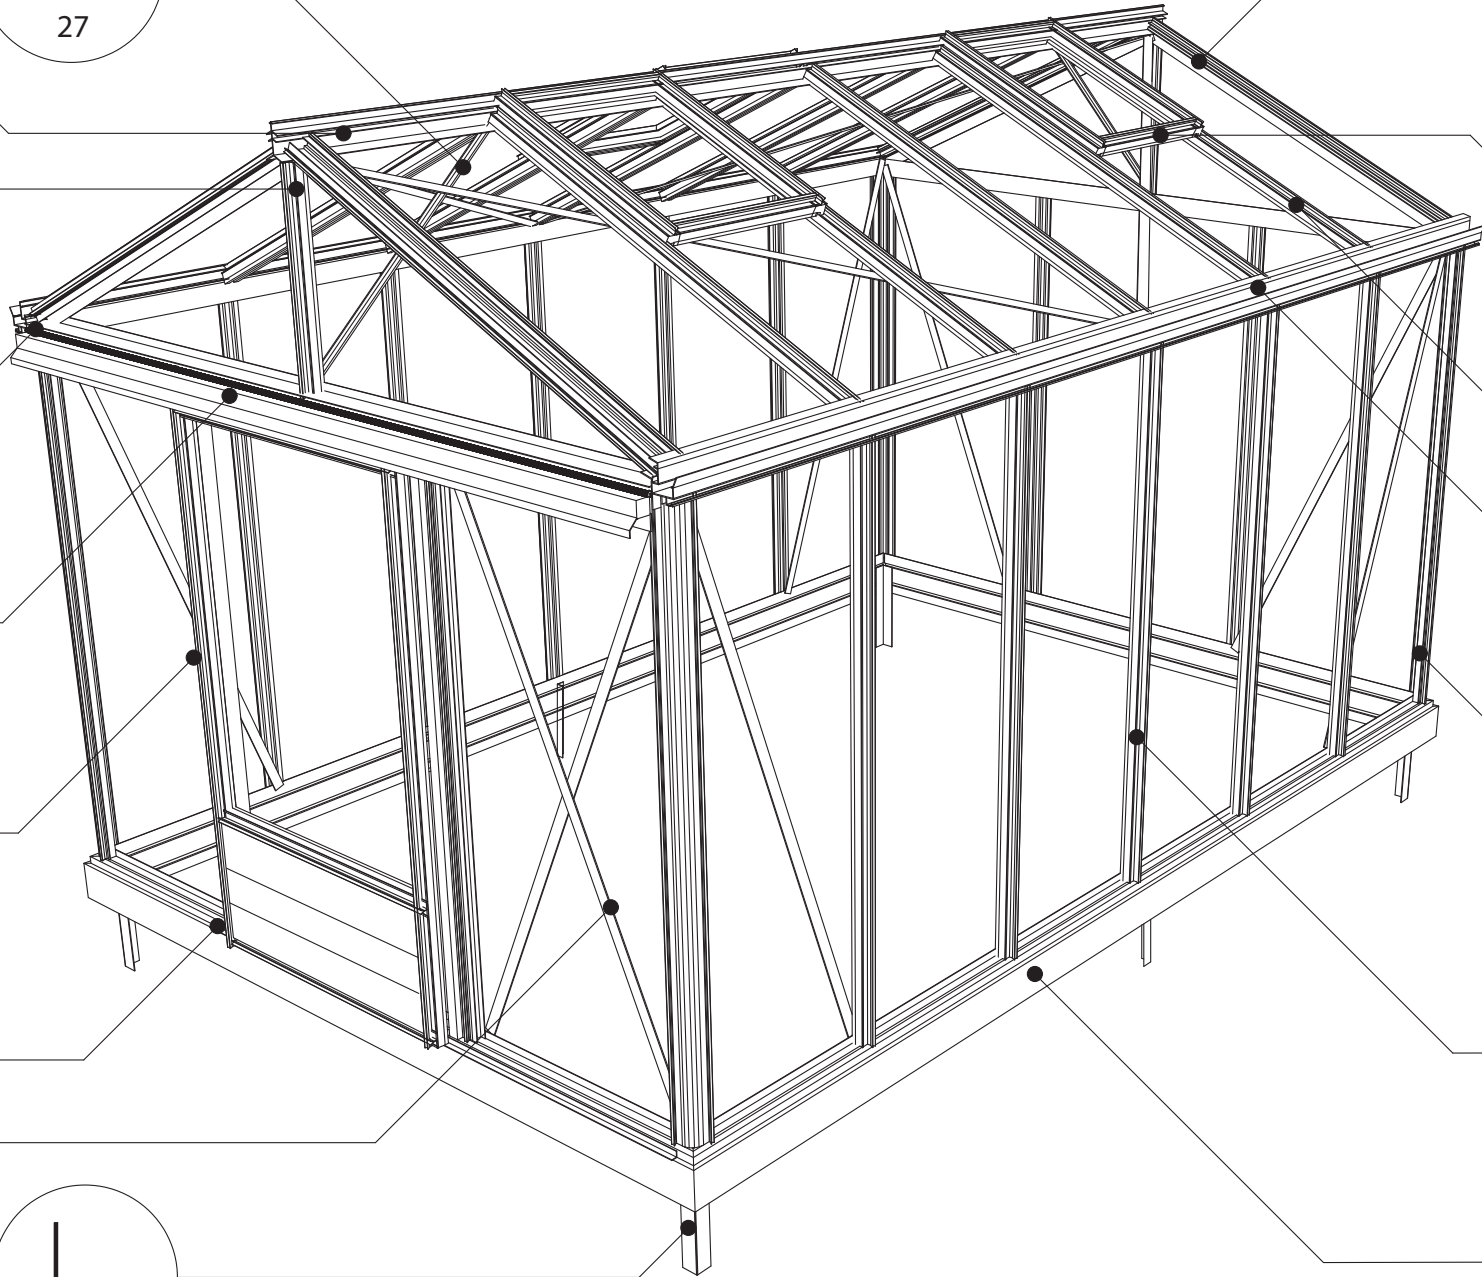

GEWÄCHSHAUS MAXI 236 | 309

236 cm

309 cm

B	L
2351	2351
3088	3088
	3825
	4562
	5299
	6036
	6773
	7510
	8247
	8984

236 cm

309 cm

236 cm

309 cm

Position der Türpfosten bei Einzeltür (ET) und Doppeltür (DT)
Achtung: Doppeltür stirnseitig nicht möglich bei 236 cm Breite

Maxi 236 cm

1633 = A
1833 = B

TYP	1633	1833
A	1650 x 730	1850 x 730
B	1250 x 730	1450 x 730
C	1650 x 573	1850 x 573
D	15x1115x550x11	15 x1115x550x11
E	425 x 730	425 x 730
F	825 x 730	825 x 730
G	1250 x 730	1250 x 730

Maxi 309 cm

TYP	1633	1833
A	1650 x 730	1850 x 730
B	1250 x 730	1450 x 730
C	1650 x 573	1850 x 573
D	15 x 1485 x 705 x 11	
E	825 x 730	825 x 730
G	1650 x 730	1650 x 730

8 mm HKP

4 mm ESG