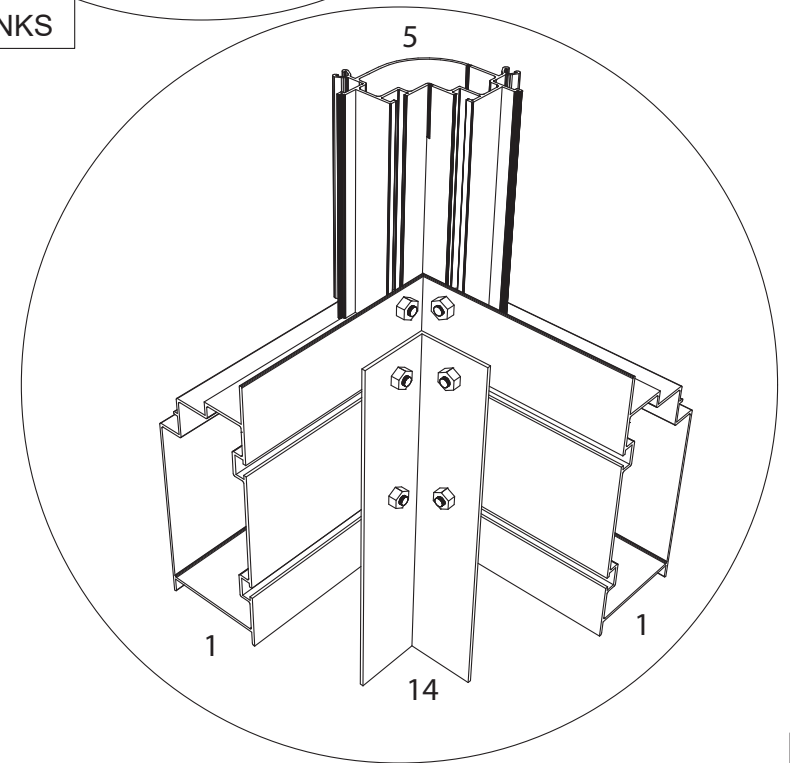

GEWÄCHSHAUS MAXI 236 | 309

236 cm

309 cm

B	L
2351	2351
3088	3088
	3825
	4562
	5299
	6036
	6773
	7510
	8247
	8984

236 cm

309 cm

236 cm

309 cm

Position der Türpfosten bei Einzeltür (ET) und Doppeltür (DT)
Achtung: Doppeltür stirnseitig nicht möglich bei 236 cm Breite

Maxi 236 cm

1633 = A
1833 = B

TYP	1633	1833
A	1650 x 730	1850 x 730
B	1250 x 730	1450 x 730
C	1650 x 573	1850 x 573
D	15x1115x550x11	15 x1115x550x11
E	425 x 730	425 x 730
F	825 x 730	825 x 730
G	1250 x 730	1250 x 730

Maxi 309 cm

TYP	1633	1833
A	1650 x 730	1850 x 730
B	1250 x 730	1450 x 730
C	1650 x 573	1850 x 573
D	15 x 1485 x 705 x 11	
E	825 x 730	825 x 730
G	1650 x 730	1650 x 730

8 mm HKP

4 mm ESG