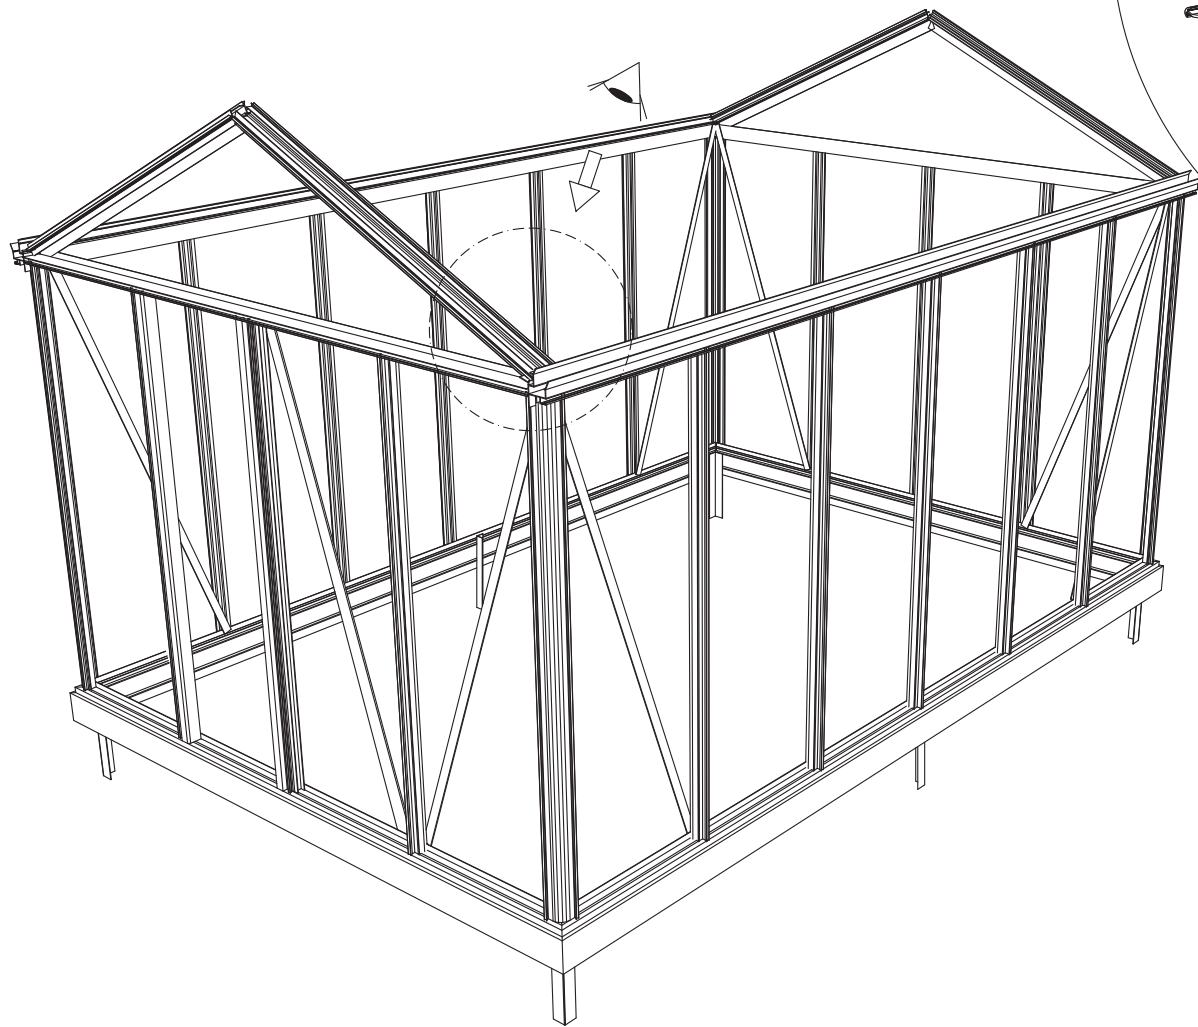

GEWÄCHSHAUS MAXI 236 | 309

236 cm

309 cm

B	L
2351	2351
3088	3088
	3825
	4562
	5299
	6036
	6773
	7510
	8247
	8984

236 cm

309 cm

236 cm

309 cm

Position der Türpfosten bei Einzeltür (ET) und Doppeltür (DT)
Achtung: Doppeltür stirnseitig nicht möglich bei 236 cm Breite

Maxi 236 cm

1633 = A
1833 = B

TYP	1633	1833
A	1650 x 730	1850 x 730
B	1250 x 730	1450 x 730
C	1650 x 573	1850 x 573
D	15x1115x550x11	15 x1115x550x11
E	425 x 730	425 x 730
F	825 x 730	825 x 730
G	1250 x 730	1250 x 730

Maxi 309 cm

TYP	1633	1833
A	1650 x 730	1850 x 730
B	1250 x 730	1450 x 730
C	1650 x 573	1850 x 573
D	15 x 1485 x 705 x 11	
E	825 x 730	825 x 730
G	1650 x 730	1650 x 730

8 mm HKP

4 mm ESG