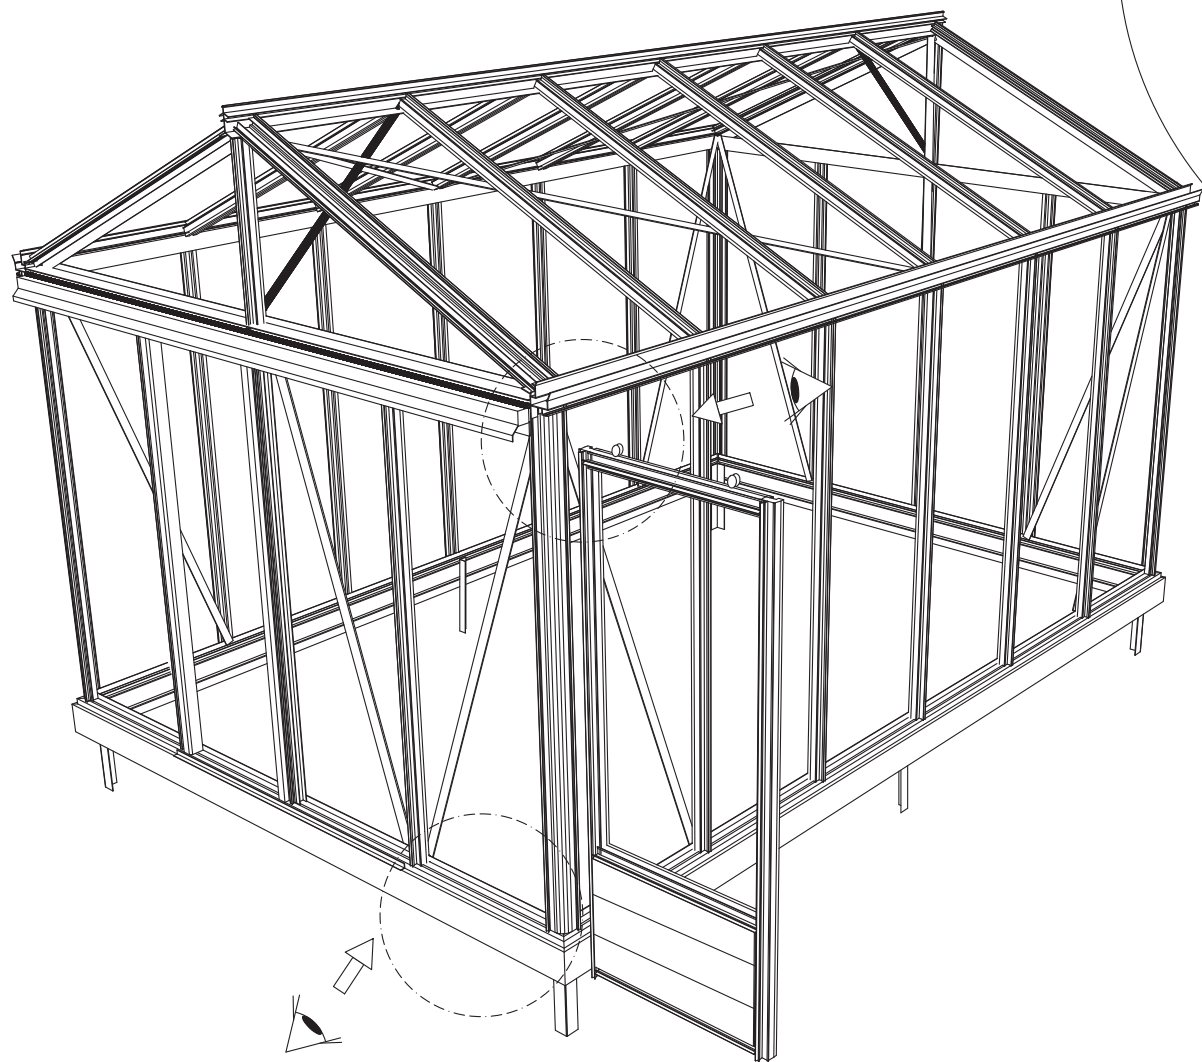

GEWÄCHSHAUS MAXI 236 | 309

236 cm

309 cm

B	L
2351	2351
3088	3088
	3825
	4562
	5299
	6036
	6773
	7510
	8247
	8984

236 cm

309 cm

236 cm

309 cm

Position der Türpfosten bei Einzeltür (ET) und Doppeltür (DT)
Achtung: Doppeltür stirnseitig nicht möglich bei 236 cm Breite

Maxi 236 cm

1633 = A
1833 = B

TYP	1633	1833
A	1650 x 730	1850 x 730
B	1250 x 730	1450 x 730
C	1650 x 573	1850 x 573
D	15x1115x550x11	15 x1115x550x11
E	425 x 730	425 x 730
F	825 x 730	825 x 730
G	1250 x 730	1250 x 730

Maxi 309 cm

TYP	1633	1833
A	1650 x 730	1850 x 730
B	1250 x 730	1450 x 730
C	1650 x 573	1850 x 573
D	15 x 1485 x 705 x 11	
E	825 x 730	825 x 730
G	1650 x 730	1650 x 730

8 mm HKP

4 mm ESG