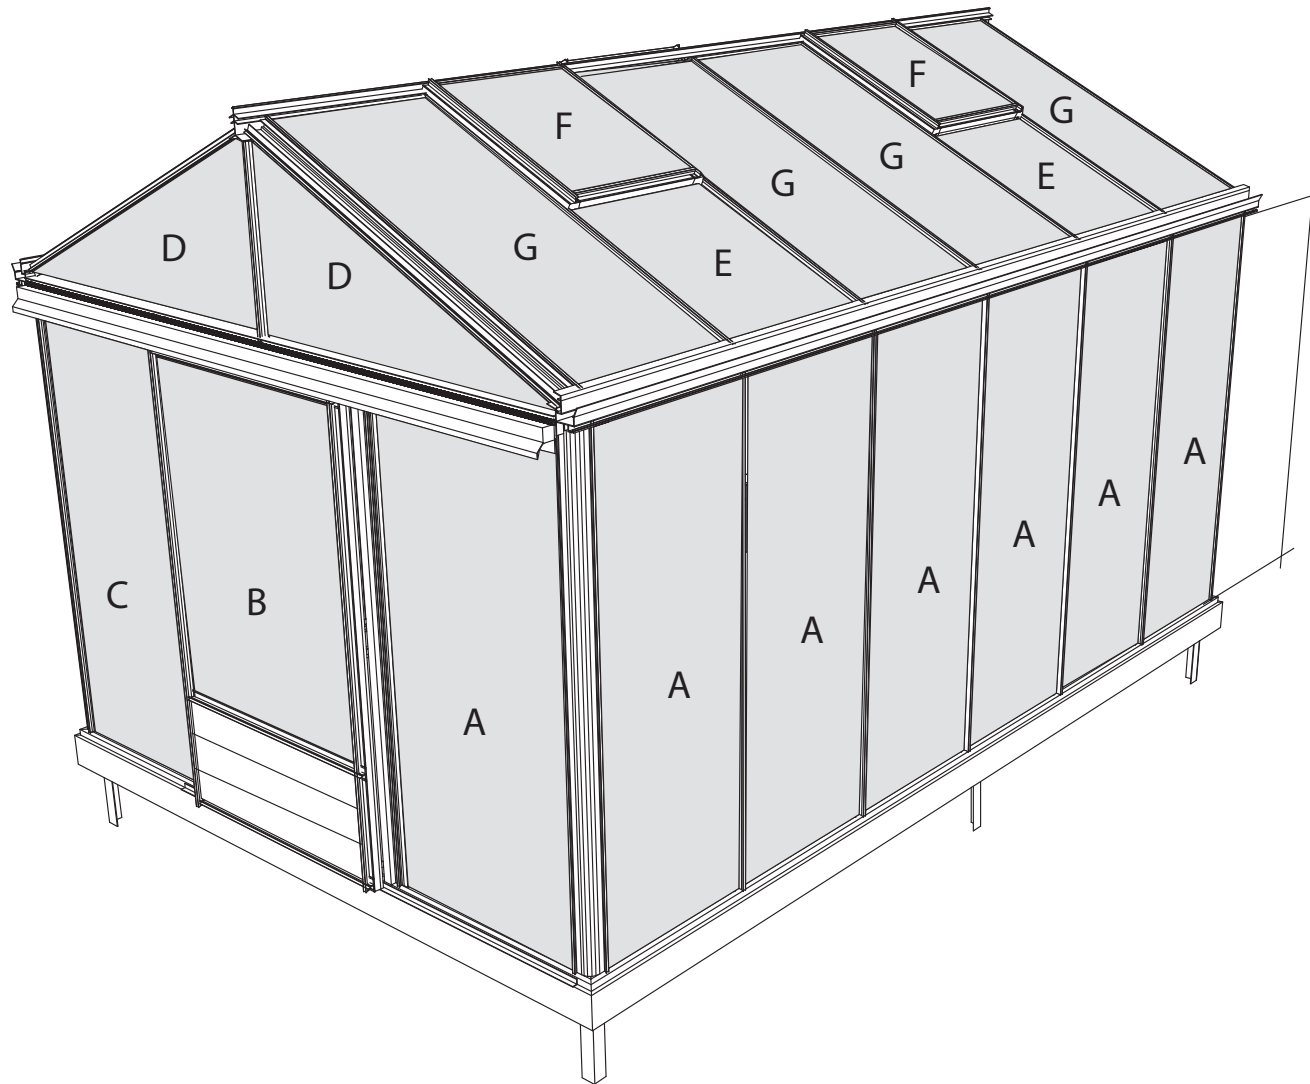

GEWÄCHSHAUS MAXI 236 | 309

236 cm

309 cm

B	L
2351	2351
3088	3088
	3825
	4562
	5299
	6036
	6773
	7510
	8247
	8984

236 cm

309 cm

236 cm

309 cm

Position der Türpfosten bei Einzeltür (ET) und Doppeltür (DT)
Achtung: Doppeltür stirnseitig nicht möglich bei 236 cm Breite

Maxi 236 cm

1633 = A
1833 = B

TYP	1633	1833
A	1650 x 730	1850 x 730
B	1250 x 730	1450 x 730
C	1650 x 573	1850 x 573
D	15x1115x550x11	15 x1115x550x11
E	425 x 730	425 x 730
F	825 x 730	825 x 730
G	1250 x 730	1250 x 730

Maxi 309 cm

TYP	1633	1833
A	1650 x 730	1850 x 730
B	1250 x 730	1450 x 730
C	1650 x 573	1850 x 573
D	15 x 1485 x 705 x 11	
E	825 x 730	825 x 730
G	1650 x 730	1650 x 730

8 mm HKP

4 mm ESG