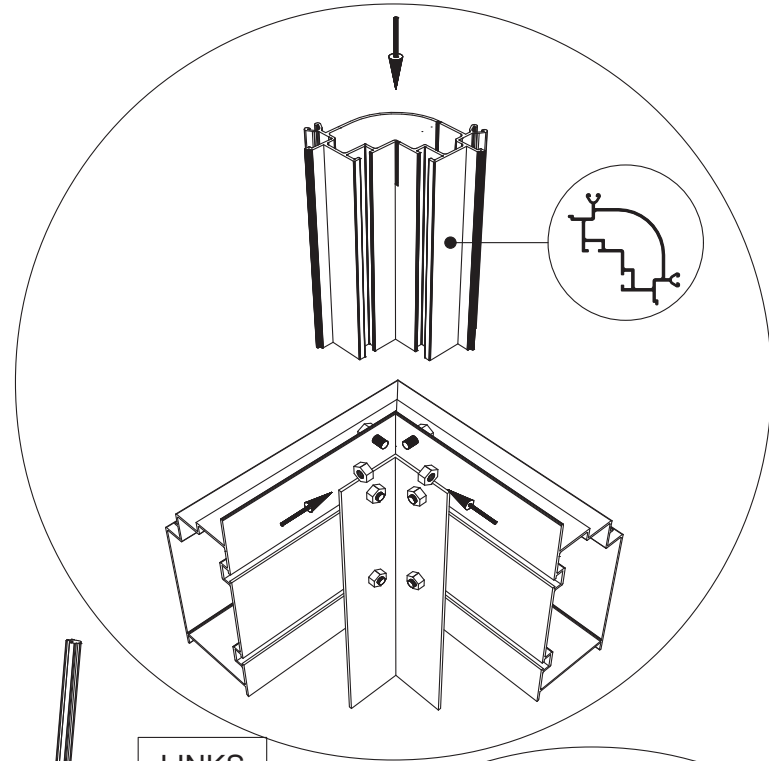

GEWÄCHSHAUS MAXI 236 | 309

236 cm

309 cm

B	L
2351	2351
3088	3088
	3825
	4562
	5299
	6036
	6773
	7510
	8247
	8984

236 cm

309 cm

236 cm

309 cm

Position der Türpfosten bei Einzeltür (ET) und Doppeltür (DT)
Achtung: Doppeltür stirnseitig nicht möglich bei 236 cm Breite

Maxi 236 cm

1633 = A
1833 = B

TYP	1633	1833
A	1650 x 730	1850 x 730
B	1250 x 730	1450 x 730
C	1650 x 573	1850 x 573
D	15x1115x550x11	15 x1115x550x11
E	425 x 730	425 x 730
F	825 x 730	825 x 730
G	1250 x 730	1250 x 730

Maxi 309 cm

TYP	1633	1833
A	1650 x 730	1850 x 730
B	1250 x 730	1450 x 730
C	1650 x 573	1850 x 573
D	15 x 1485 x 705 x 11	
E	825 x 730	825 x 730
G	1650 x 730	1650 x 730

8 mm HKP

4 mm ESG