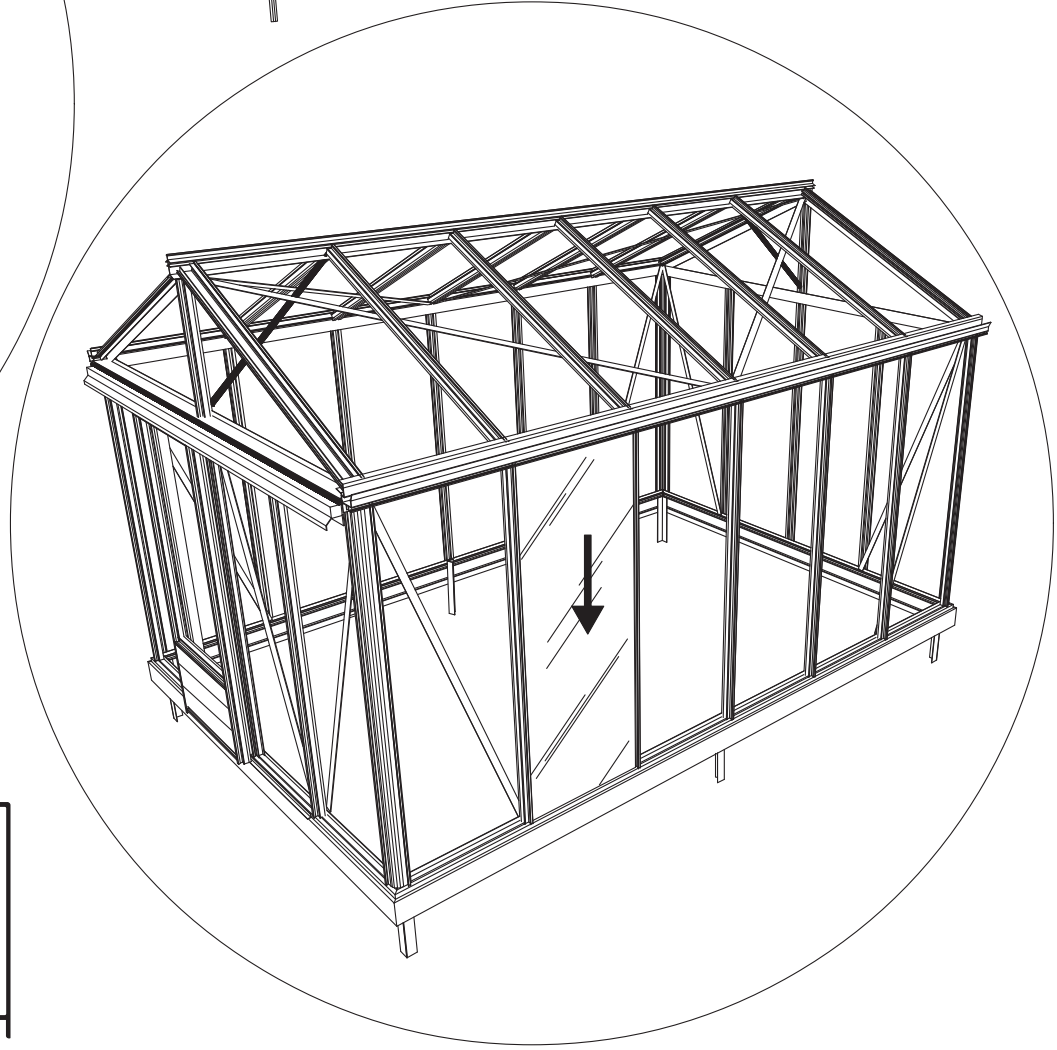

GEWÄCHSHAUS MAXI 236 | 309

236 cm

309 cm

B	L
2351	2351
3088	3088
	3825
	4562
	5299
	6036
	6773
	7510
	8247
	8984

236 cm

309 cm

236 cm

309 cm

Position der Türpfosten bei Einzeltür (ET) und Doppeltür (DT)
Achtung: Doppeltür stirnseitig nicht möglich bei 236 cm Breite

Maxi 236 cm

1633 = A
1833 = B

TYP	1633	1833
A	1650 x 730	1850 x 730
B	1250 x 730	1450 x 730
C	1650 x 573	1850 x 573
D	15x1115x550x11	15 x1115x550x11
E	425 x 730	425 x 730
F	825 x 730	825 x 730
G	1250 x 730	1250 x 730

Maxi 309 cm

TYP	1633	1833
A	1650 x 730	1850 x 730
B	1250 x 730	1450 x 730
C	1650 x 573	1850 x 573
D	15 x 1485 x 705 x 11	
E	825 x 730	825 x 730
G	1650 x 730	1650 x 730

8 mm HKP

4 mm ESG