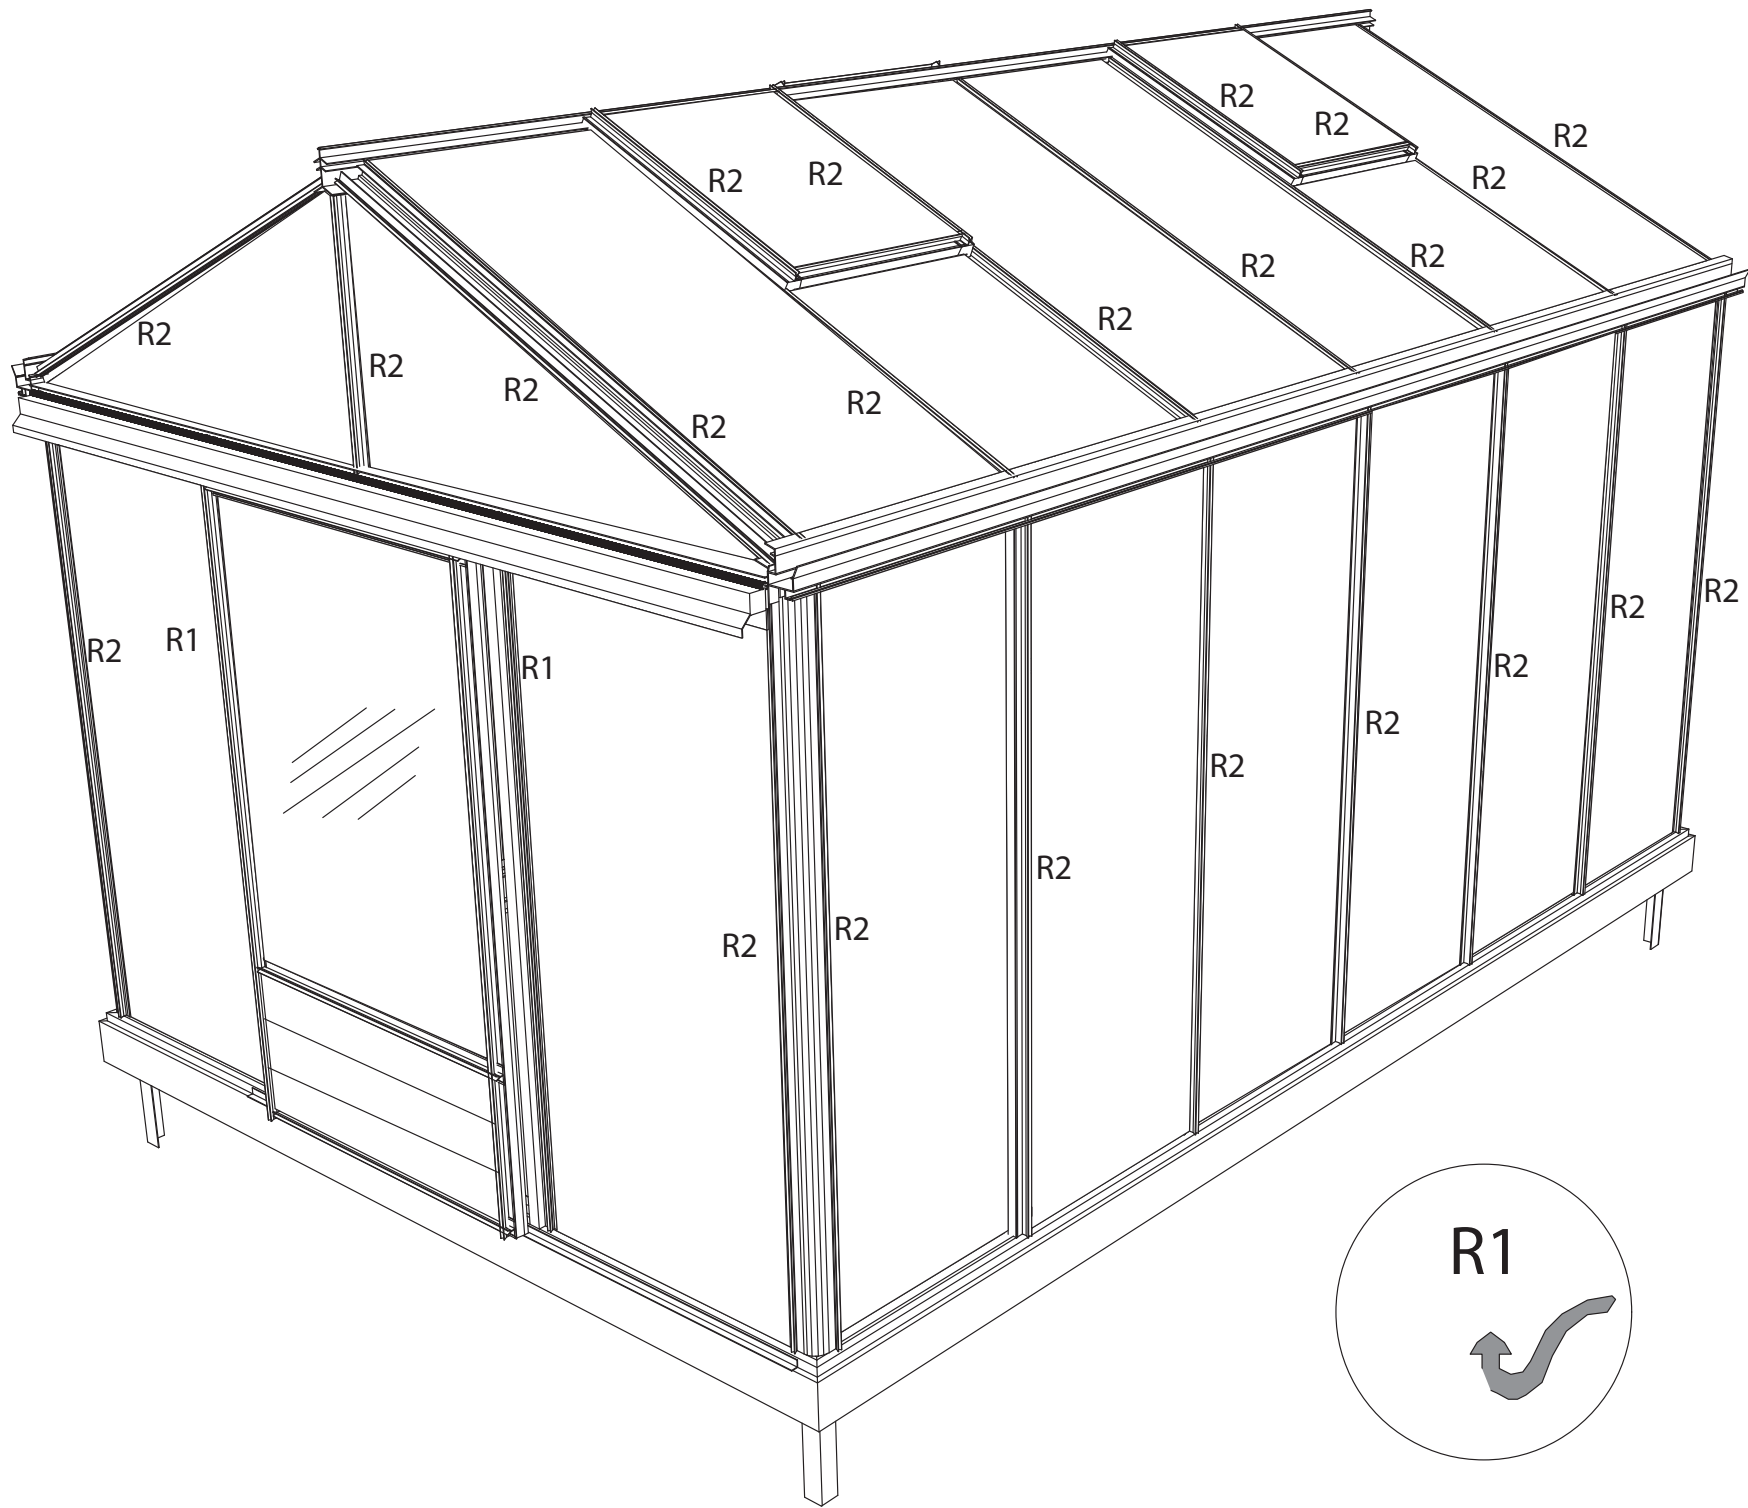

GEWÄCHSHAUS MAXI 236 | 309

236 cm

309 cm

B	L
2351	2351
3088	3088
	3825
	4562
	5299
	6036
	6773
	7510
	8247
	8984

236 cm

309 cm

236 cm

309 cm

Position der Türpfosten bei Einzeltür (ET) und Doppeltür (DT)
Achtung: Doppeltür stirnseitig nicht möglich bei 236 cm Breite

Maxi 236 cm

1633 = A
1833 = B

TYP	1633	1833
A	1650 x 730	1850 x 730
B	1250 x 730	1450 x 730
C	1650 x 573	1850 x 573
D	15x1115x550x11	15 x1115x550x11
E	425 x 730	425 x 730
F	825 x 730	825 x 730
G	1250 x 730	1250 x 730

Maxi 309 cm

TYP	1633	1833
A	1650 x 730	1850 x 730
B	1250 x 730	1450 x 730
C	1650 x 573	1850 x 573
D	15 x 1485 x 705 x 11	
E	825 x 730	825 x 730
G	1650 x 730	1650 x 730

8 mm HKP

4 mm ESG