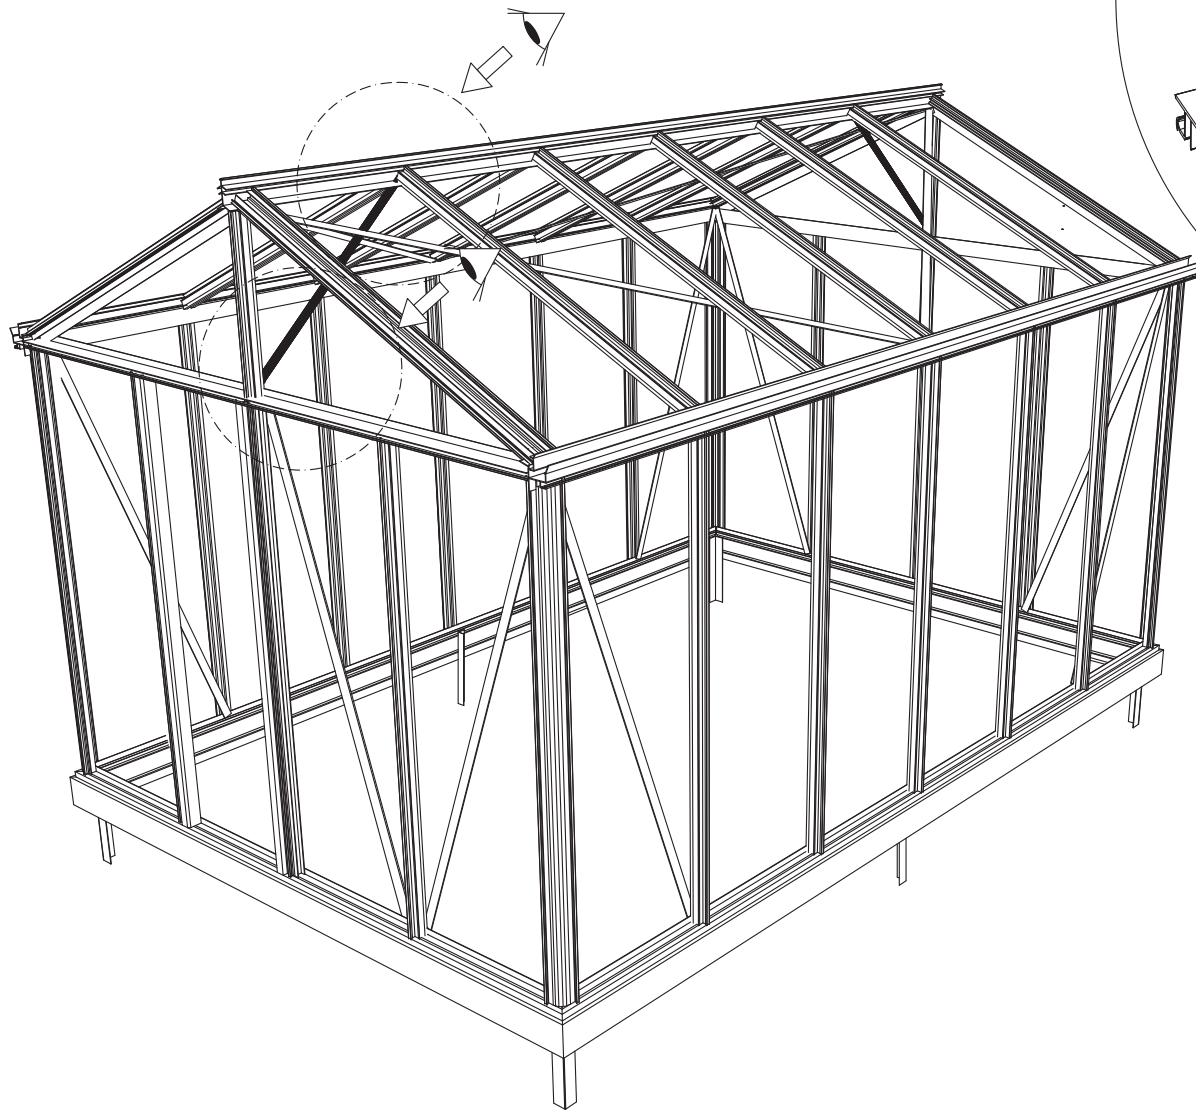

GEWÄCHSHAUS MAXI 236 | 309

236 cm

309 cm

B	L
2351	2351
3088	3088
	3825
	4562
	5299
	6036
	6773
	7510
	8247
	8984

236 cm

309 cm

236 cm

309 cm

Position der Türpfosten bei Einzeltür (ET) und Doppeltür (DT)
Achtung: Doppeltür stirnseitig nicht möglich bei 236 cm Breite

Maxi 236 cm

1633 = A
1833 = B

TYP	1633	1833
A	1650 x 730	1850 x 730
B	1250 x 730	1450 x 730
C	1650 x 573	1850 x 573
D	15x1115x550x11	15 x1115x550x11
E	425 x 730	425 x 730
F	825 x 730	825 x 730
G	1250 x 730	1250 x 730

Maxi 309 cm

TYP	1633	1833
A	1650 x 730	1850 x 730
B	1250 x 730	1450 x 730
C	1650 x 573	1850 x 573
D	15 x 1485 x 705 x 11	
E	825 x 730	825 x 730
G	1650 x 730	1650 x 730

8 mm HKP

4 mm ESG