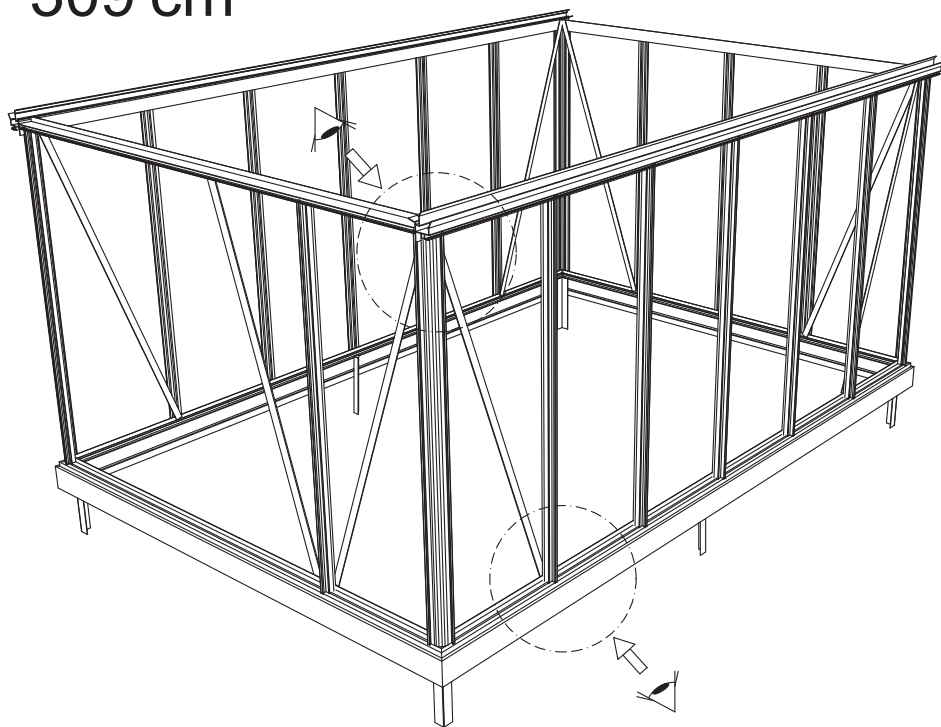

GEWÄCHSHAUS MAXI 236 | 309

236 cm

309 cm

B	L
2351	2351
3088	3088
	3825
	4562
	5299
	6036
	6773
	7510
	8247
	8984

236 cm

309 cm

236 cm

309 cm

Position der Türpfosten bei Einzeltür (ET) und Doppeltür (DT)
Achtung: Doppeltür stirnseitig nicht möglich bei 236 cm Breite

Maxi 236 cm

1633 = A
1833 = B

TYP	1633	1833
A	1650 x 730	1850 x 730
B	1250 x 730	1450 x 730
C	1650 x 573	1850 x 573
D	15x1115x550x11	15 x1115x550x11
E	425 x 730	425 x 730
F	825 x 730	825 x 730
G	1250 x 730	1250 x 730

Maxi 309 cm

TYP	1633	1833
A	1650 x 730	1850 x 730
B	1250 x 730	1450 x 730
C	1650 x 573	1850 x 573
D	15 x 1485 x 705 x 11	
E	825 x 730	825 x 730
G	1650 x 730	1650 x 730

8 mm HKP

4 mm ESG