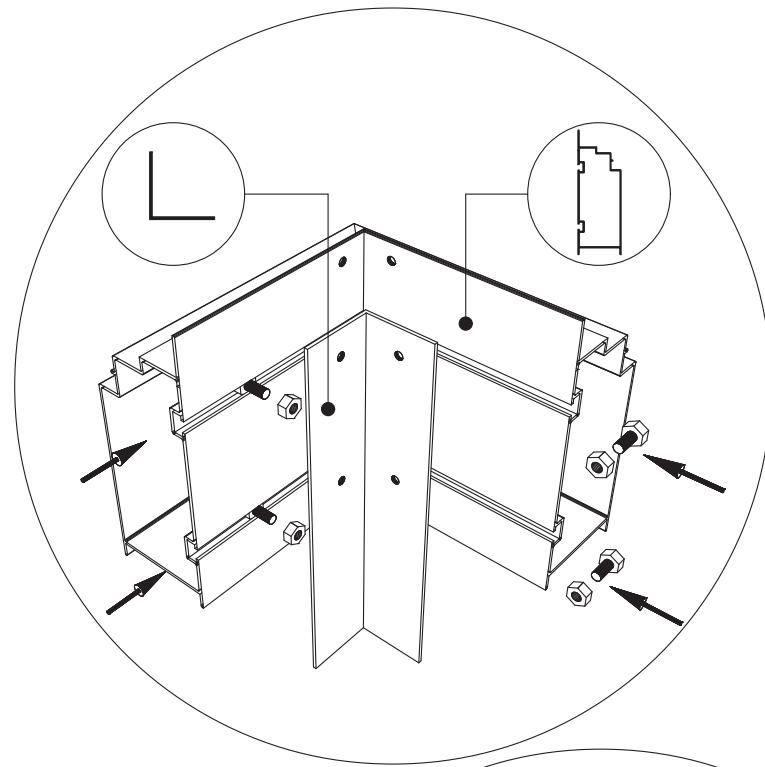

GEWÄCHSHAUS MAXI 236 | 309

236 cm

309 cm

B	L
2351	2351
3088	3088
	3825
	4562
	5299
	6036
	6773
	7510
	8247
	8984

236 cm

309 cm

236 cm

309 cm

Position der Türpfosten bei Einzeltür (ET) und Doppeltür (DT)
Achtung: Doppeltür stirnseitig nicht möglich bei 236 cm Breite

Maxi 236 cm

1633 = A
1833 = B

TYP	1633	1833
A	1650 x 730	1850 x 730
B	1250 x 730	1450 x 730
C	1650 x 573	1850 x 573
D	15x1115x550x11	15 x1115x550x11
E	425 x 730	425 x 730
F	825 x 730	825 x 730
G	1250 x 730	1250 x 730

Maxi 309 cm

TYP	1633	1833
A	1650 x 730	1850 x 730
B	1250 x 730	1450 x 730
C	1650 x 573	1850 x 573
D	15 x 1485 x 705 x 11	
E	825 x 730	825 x 730
G	1650 x 730	1650 x 730

8 mm HKP

4 mm ESG